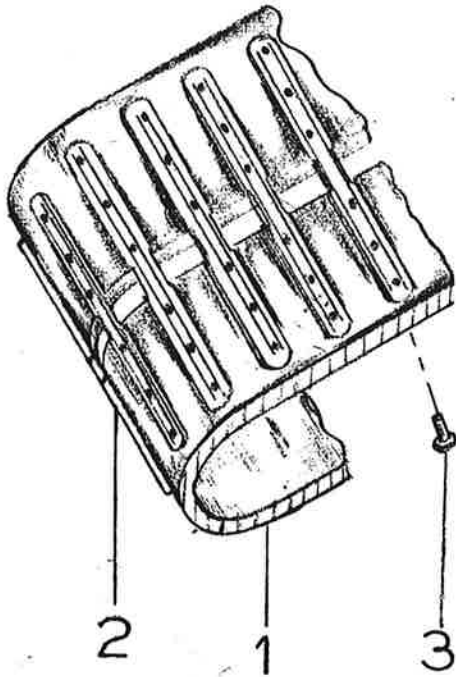

CA. Z. GP.

MS-18

ITEMS	NUMBER	DESCRIPTION	CD	CP	ZE	GP	MS	ITEMS	NUMBER	DESCRIPTION	CD	CP	ZE	GP	MS
1	030001	TRACK ASS'Y			1	-	1	5	030012	CLEAT MS 18		-	-	-	46
1	030105	TRACK ASS'Y			-	1	-								
2	030002	CLEAT			39	47	39								
3	030004	RIVET			234	282	234	408							
4	030046	TRACK ASS'Y			-	-	-	1							

NOTES