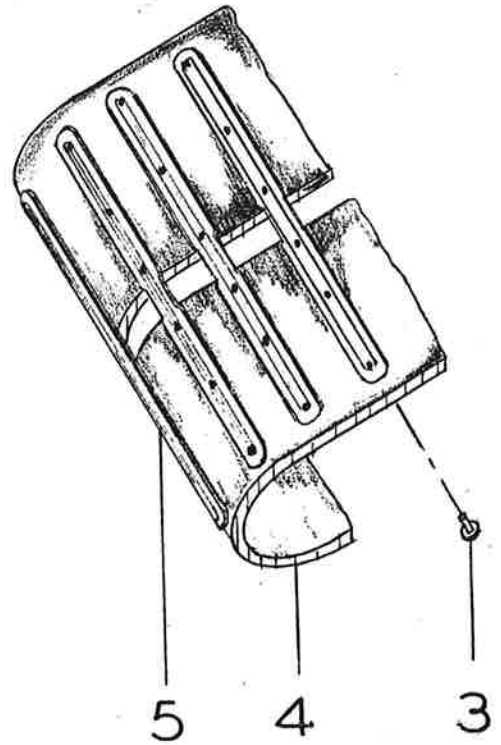

CA. Z. GP.

MS-18

ITEMS	NUMBER	DESCRIPTION	CD	CP	ZE	GP	MS	ITEMS	NUMBER	DESCRIPTION	CD	CP	ZE	GP	MS
1	030001	TRACK ASS'Y			1	-	1	5	030012	CLEAT MS 18		-	-	-	46
1	030105	TRACK ASS'Y			-	1	-								
2	030002	CLEAT			39	47	39								
3	030004	RIVET			234	282	234	408							
4	030046	TRACK ASS'Y			-	-	-	1							

NOTES