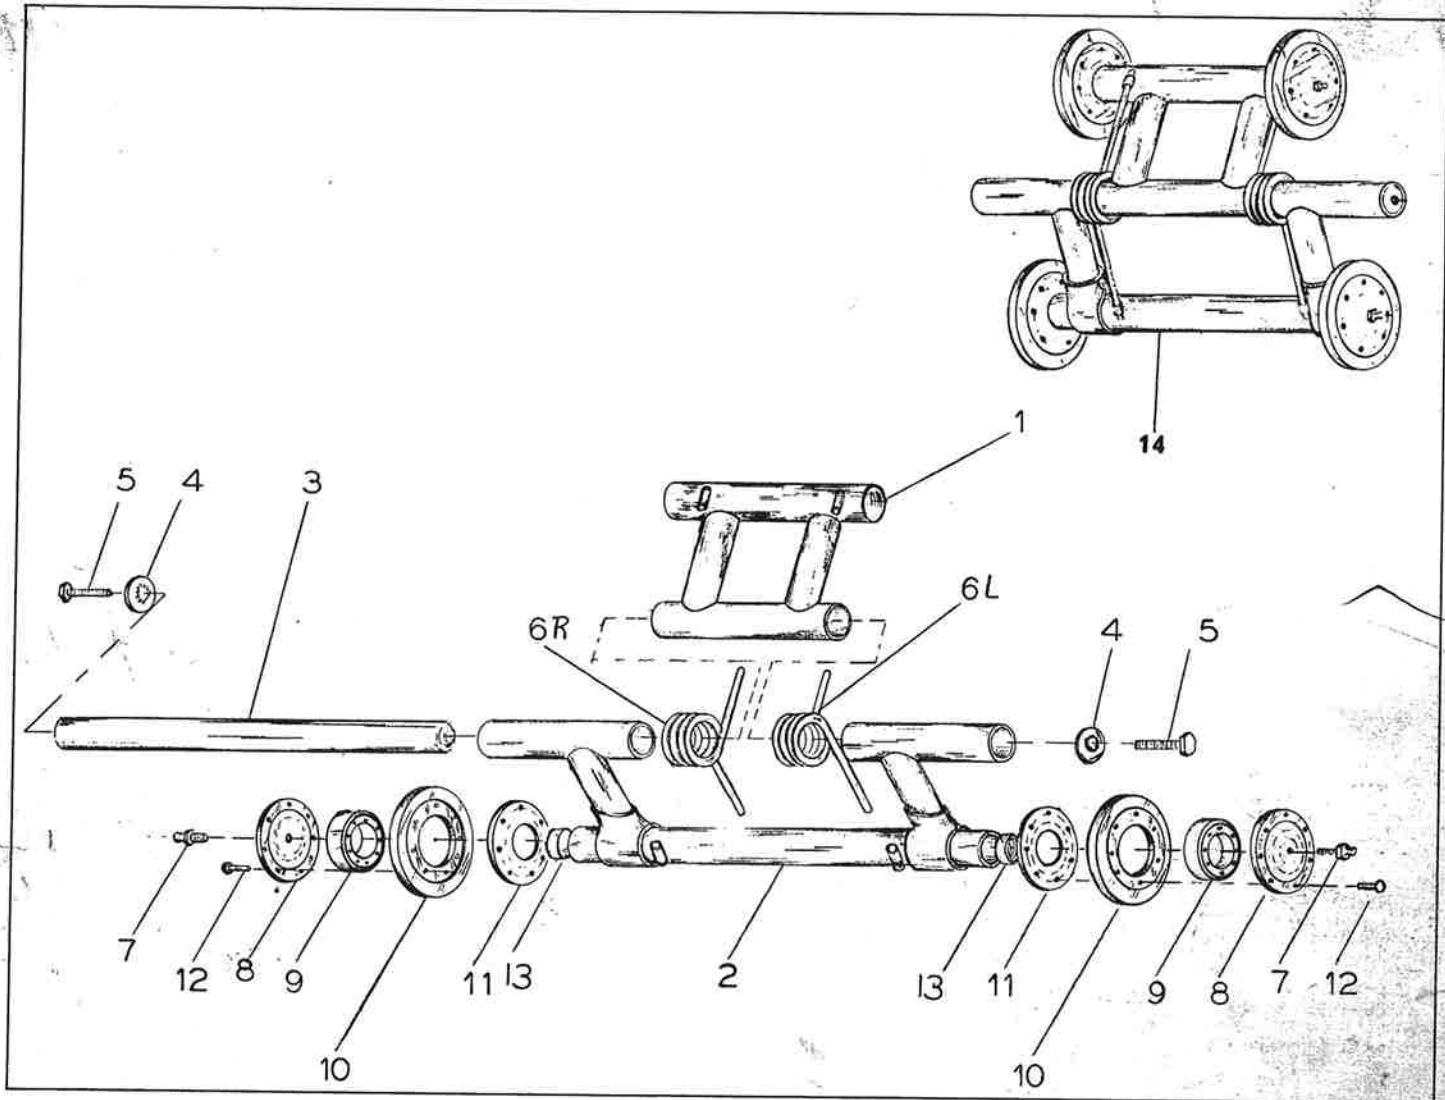

BOGGIES WHEELS

ITEMS	NUMBER	DESCRIPTION	CD	CP	ZE	GP	MS	ITEMS	NUMBER	DESCRIPTION	CD	CP	ZE	GP	MS
1	030033	SHORT WHEEL SUPPORT			4	-	-	7	680001	GREASE FITTING		12	16	12	16
1	030098	SHORT WHEEL SUPPORT			4	-	4	8	030008	WHEEL FLANGE OUTSIDE		12	16	12	16
1	030035	SHORT WHEEL SUPPORT			-	-	4	9	660003	BEARING		12	16	12	16
2	030038	LONG WHEEL SUPPORT			-	4	-	10	030010	RUBBER WHEEL		12	16	12	16
2	030103	LONG WHEEL SUPPORT			3	-	3	11	030009	INNER FLANGE		12	16	12	16
2	030039	LONG WHEEL SUPPORT			-	-	4	12	630057	RIVETS		72	96	72	96
3	030013	ALUMINUM CROSS SHAFT			2	2	2	13	710003	CAP		12	16	12	16
3	030014	STEEL CROSS SHAFT			1	1	1	14	030107	BOGGIE WHEEL ASS'Y		3	-	3	-
3	030015	STEEL CROSS SHAFT			-	-	4	14	030017	BOGGIE WHEEL ASS'Y		-	4	-	-
4	620010	STAR WASHER			6	8	6	8	14	030128	BOGGIE WHEEL ASS'Y		-	-	4
5	600033	BQLT 5/16 x 24 x 2			6	8	6	8							
6	030134	SPRING RIGHT			3	-	3	-							
6	030135	SPRING LEFT			3	-	3	-							
6	030063	SPRING RIGHT			-	-	4								
6	030064	SPRING LEFT			-	-	4