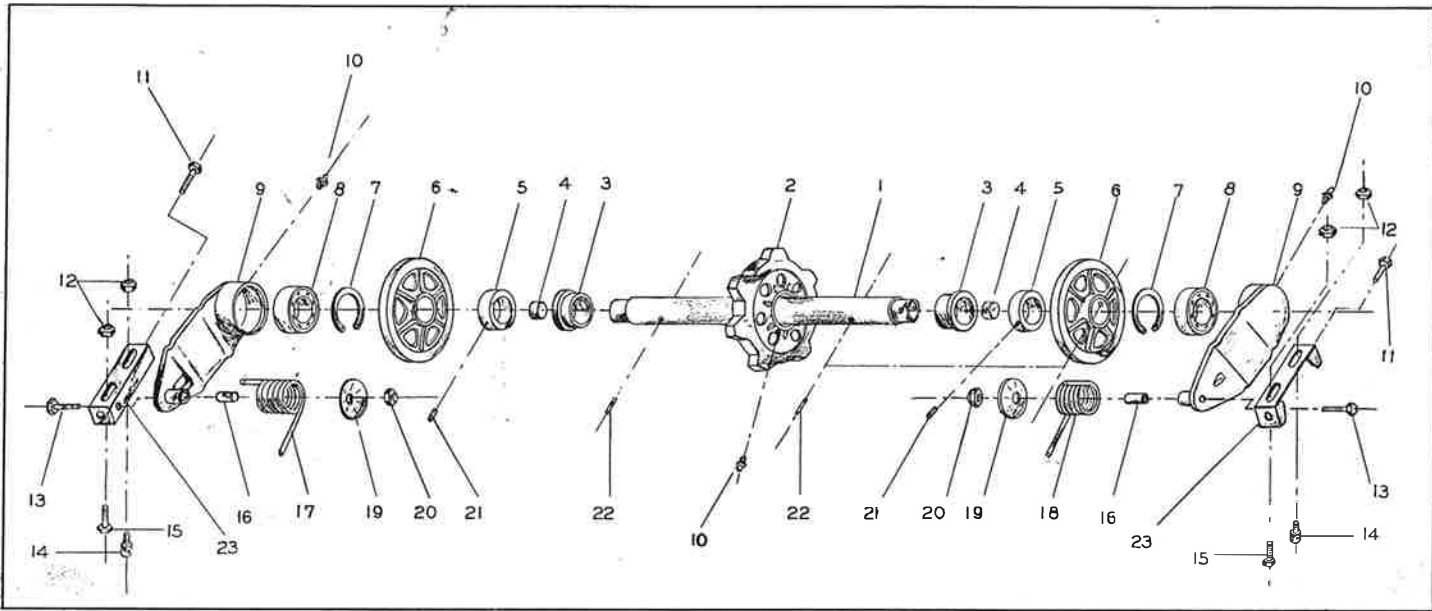

NOTES

BOGGIES WHEELS

ITEMS	NUMBER	DESCRIPTION	CD	CP	ZE	GP	MS	ITEMS	NUMBER	DESCRIPTION	CD	CP	ZE	GP	MS
1	030033	SHORT WHEEL SUPPORT			4	-	-	7	680001	GREASE FITTING		12	16	12	16
1	030098	SHORT WHEEL SUPPORT			4	-	4	8	030008	WHEEL FLANGE OUTSIDE		12	16	12	16
1	030035	SHORT WHEEL SUPPORT			-	-	4	9	660003	BEARING		12	16	12	16
2	030038	LONG WHEEL SUPPORT			-	4	-	10	030010	RUBBER WHEEL		12	16	12	16
2	030103	LONG WHEEL SUPPORT			3	-	3	11	030009	INNER FLANGE		12	16	12	16
2	030039	LONG WHEEL SUPPORT			-	-	4	12	630057	RIVETS		72	96	72	96
3	030013	ALUMINUM CROSS SHAFT			2	2	2	13	710003	CAP		12	16	12	16
3	030014	STEEL CROSS SHAFT			1	1	1	14	030107	BOGGIE WHEEL ASS'Y		3	-	3	-
3	030015	STEEL CROSS SHAFT			-	-	4	14	030017	BOGGIE WHEEL ASS'Y		-	4	-	-
4	620010	STAR WASHER			6	8	6	8	14	030128	BOGGIE WHEEL ASS'Y		-	-	4
5	600033	BQLT 5/16 x 24 x 2			6	8	6	8							
6	030134	SPRING RIGHT			3	-	3	-							
6	030135	SPRING LEFT			3	-	3	-							
6	030063	SPRING RIGHT			-	-	4								
6	030064	SPRING LEFT			-	-	4								

REAR SHAFT

ITEMS	NUMBER	DESCRIPTION	CD	CP	ZE	GP	MS	ITEMS	NUMBER	DESCRIPTION	CD	CP	ZE	GP	MS
1	040006	REAR SHAFT		1	1	1	-	17	040032	SPRING		1	1	1	-
1	040038	REAR SHAFT		-	-	-	1	17	040037	SPRING		-	-	-	1
2	040030	RUBBER SPROCKET		1	1	1	1	18	040033	SPRING		1	1	1	-
4	040026	PLUG		2	2	2	2	18	040036	SPRING		-	-	-	1
5	040010	ALUMINUM PLUG		2	2	2	2	19	040009	WASHER		2	2	2	2
6	040031	IDLER WHEEL		2	2	2	2	20	610015	NYLOCK NUT 5/16 x 24		2	2	2	2
7	640004	SNAP RING		2	2	2	2	21	600106	ALLEN SCREW 1/4 x 20 x 1/2		AS REQUIRED			
8	660008	BEARING		2	2	2	2	22	640003	ROLLER PIN		2	2	2	2
9	040014	LINK PLATE		2	2	2	2	23	040043	BRACKET		2	2	2	2
10	680001	GREASE FITTING		2	2	2	2	3	040011	NYLON BUSHING		2	2	2	2
11	600021	BOLT 5/16 x 18 x 2 1/2		2	2	2	2								
12	610015	NYLOCK NUT 5/16		4	4	4	4								
13	600055	BOLT 5/16 x 24 x 2 1/2		2	2	2	2								
14	040044	EYE BOLT		2	2	2	2								
15	600024	BOLT 5/16 x 24 x 3/4		2	2	2	2								
16	670051	BUSHING		2	2	2	2								