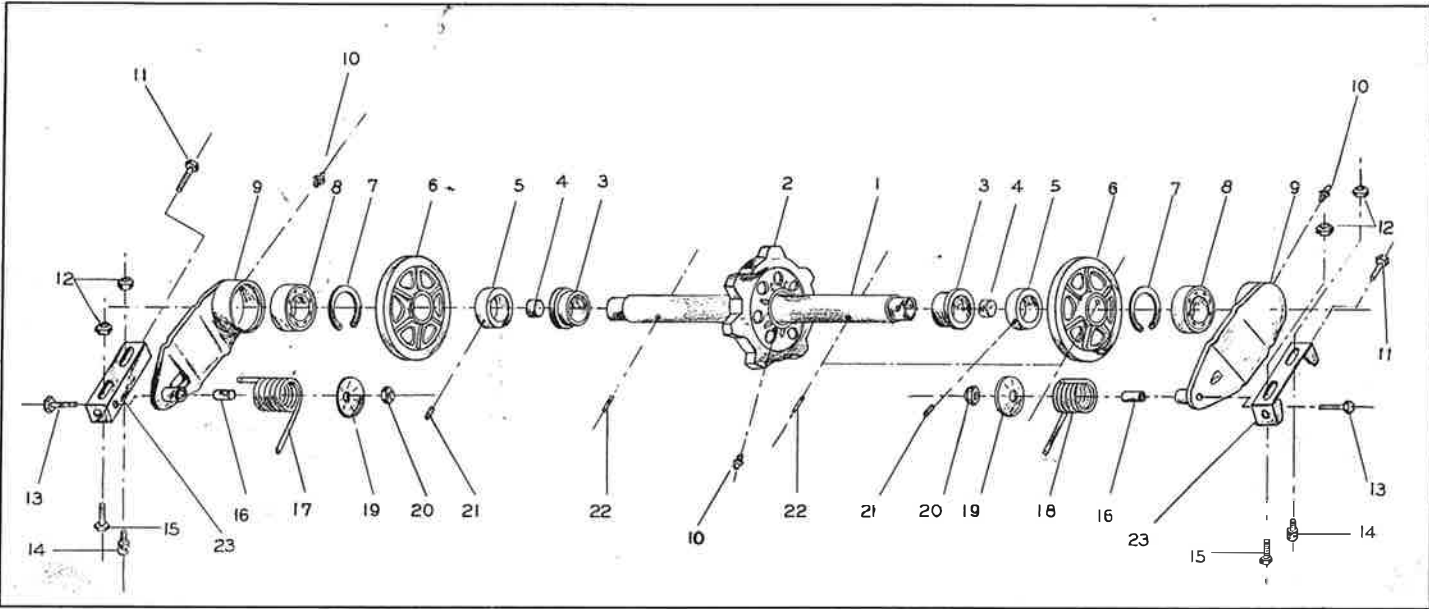

NOTES

BOGGIES WHEELS

ITEMS	NUMBER	DESCRIPTION	CD	CP	ZE	GP	MS	ITEMS	NUMBER	DESCRIPTION	CD	CP	ZE	GP	MS
1	030033	SHORT WHEEL SUPPORT			4	-	-	7	680001	GREASE FITTING		12	16	12	16
1	030098	SHORT WHEEL SUPPORT			4	-	4	8	030008	WHEEL FLANGE OUTSIDE		12	16	12	16
1	030035	SHORT WHEEL SUPPORT			-	-	4	9	660003	BEARING		12	16	12	16
2	030038	LONG WHEEL SUPPORT			-	4	-	10	030010	RUBBER WHEEL		12	16	12	16
2	030103	LONG WHEEL SUPPORT			3	-	3	11	030009	INNER FLANGE		12	16	12	16
2	030039	LONG WHEEL SUPPORT			-	-	4	12	630057	RIVETS		72	96	72	96
3	030013	ALUMINUM CROSS SHAFT			2	2	2	13	710003	CAP		12	16	12	16
3	030014	STEEL CROSS SHAFT			1	1	1	14	030107	BOGGIE WHEEL ASS'Y		3	-	3	-
3	030015	STEEL CROSS SHAFT			-	-	4	14	030017	BOGGIE WHEEL ASS'Y		-	4	-	-
4	620010	STAR WASHER			6	8	6	8	14	030128	BOGGIE WHEEL ASS'Y		-	-	4
5	600033	BQLT 5/16 x 24 x 2			6	8	6	8							
6	030134	SPRING RIGHT			3	-	3	-							
6	030135	SPRING LEFT			3	-	3	-							
6	030063	SPRING RIGHT			-	-	4								
6	030064	SPRING LEFT			-	-	4								

REAR SHAFT

ITEMS	NUMBER	DESCRIPTION	CD	CP	ZE	GP	MS	ITEMS	NUMBER	DESCRIPTION	CD	CP	ZE	GP	MS
1	040006	REAR SHAFT		1	1	1	-	17	040032	SPRING		1	1	1	-
1	040038	REAR SHAFT		-	-	-	1	17	040037	SPRING		-	-	-	1
2	040030	RUBBER SPROCKET		1	1	1	1	18	040033	SPRING		1	1	1	-
4	040026	PLUG		2	2	2	2	18	040036	SPRING		-	-	-	1
5	040010	ALUMINUM PLUG		2	2	2	2	19	040009	WASHER		2	2	2	2
6	040031	IDLER WHEEL		2	2	2	2	20	610015	NYLOCK NUT 5/16 x 24		2	2	2	2
7	640004	SNAP RING		2	2	2	2	21	600106	ALLEN SCREW 1/4 x 20 x 1/2		AS REQUIRED			
8	660008	BEARING		2	2	2	2	22	640003	ROLLER PIN		2	2	2	2
9	040014	LINK PLATE		2	2	2	2	23	040043	BRACKET		2	2	2	2
10	680001	GREASE FITTING		2	2	2	2	3	040011	NYLON BUSHING		2	2	2	2
11	600021	BOLT 5/16 x 18 x 2 1/2		2	2	2	2								
12	610015	NYLOCK NUT 5/16		4	4	4	4								
13	600055	BOLT 5/16 x 24 x 2 1/2		2	2	2	2								
14	040044	EYE BOLT		2	2	2	2								
15	600024	BOLT 5/16 x 24 x 3/4		2	2	2	2								
16	670051	BUSHING		2	2	2	2								