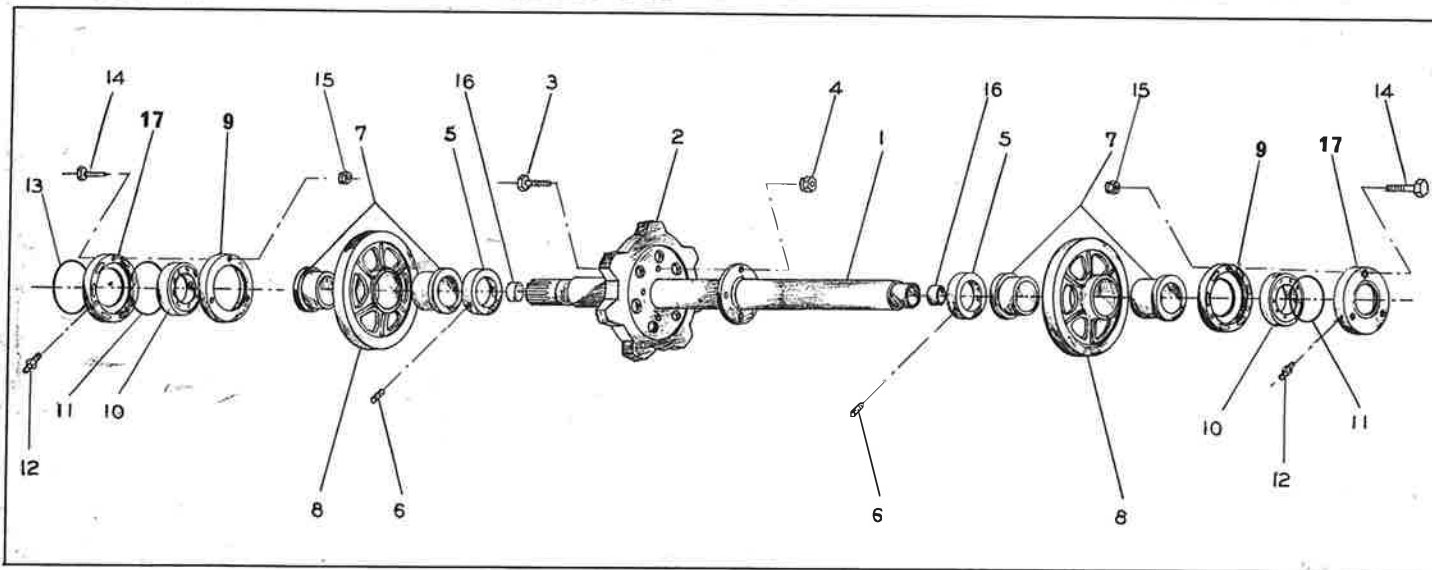

FRONT SHAFT

ITEMS	NUMBER	DESCRIPTION	CD	CP	ZE	GP	MS	ITEMS	NUMBER	DESCRIPTION	CD	CP	ZE	GP	MS	
1	040003	FRONT SHAFT			1	1	1	-	11	710055	"O" RING		2	2	2	2
1	040019	FRONT SHAFT			-	-	-	1	12	680001	GREASE FITTING		2	2	2	2
2	040018	FRONT SPROCKET 295			1	-	-	-	13	710004	"O" RING		1	1	1	1
2	040013	FRONT SPROCKET POLYURETHANE			1	1	1	1	14	600051	BOLT 5/16 x 24 x 1 1/2		6	6	6	6
3	600002	BOLT 1/2 x 28 x 7/8			4	4	4	4	15	610015	NYLOCK NUT 5/16 x 24		6	6	6	6
4	610004	NYLOCK NUT 1/2 x 28			4	4	4	4	16	710056	ALUMINUM PLUG		2	2	2	2
5	040010	ALUMINUM COLLAR			2	2	2	2	17	040024	BEARING SUPPORT OUTSIDE		2	2	2	2
6	600106	ALLEN SCREW			2	2	2	2								
7	040011	NYLON BUSHING			4	4	4	4								
8	040023	IDLER WHEEL			2	2	2	2								
9	040025	BEARING SUPPORT INSIDE			2	2	2	2								
10	660007	BEARING			2	2	2	2								

NOTES