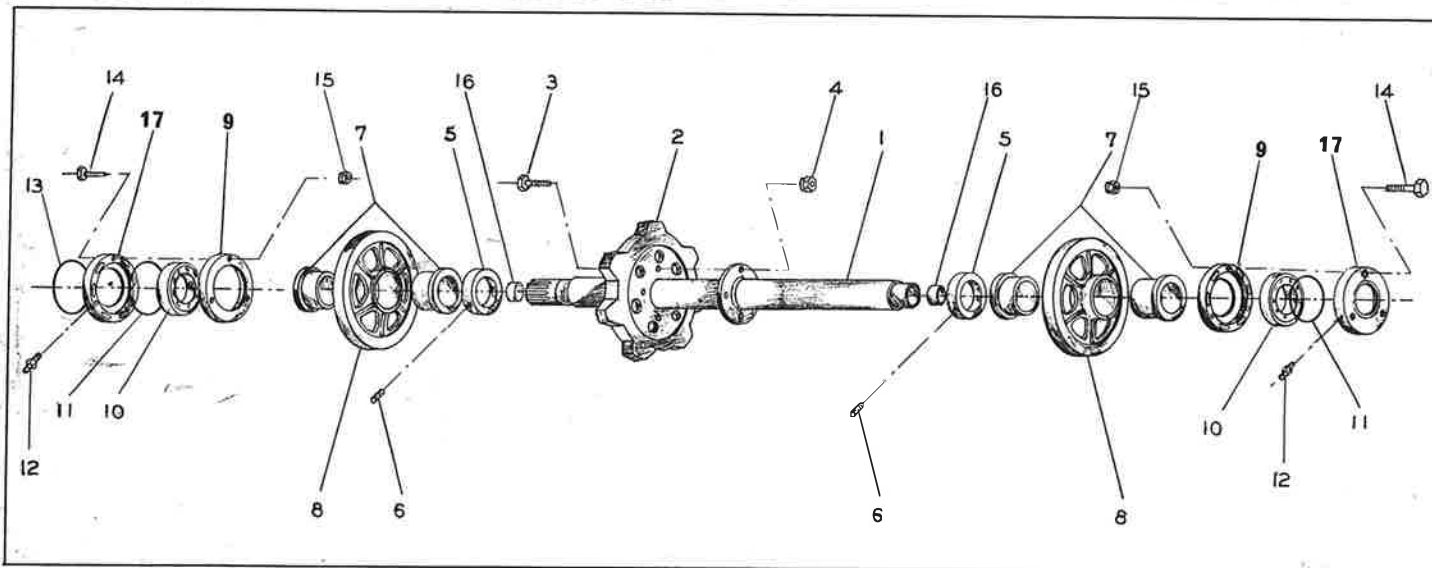

FRONT SHAFT

ITEMS	NUMBER	DESCRIPTION	CD	CP	ZE	GP	MS	ITEMS	NUMBER	DESCRIPTION	CD	CP	ZE	GP	MS	
1	040003	FRONT SHAFT			1	1	1	-	11	710055	"O" RING		2	2	2	2
1	040019	FRONT SHAFT			-	-	-	1	12	680001	GREASE FITTING		2	2	2	2
2	040018	FRONT SPROCKET 295			1	-	-	-	13	710004	"O" RING		1	1	1	1
2	040013	FRONT SPROCKET POLYURETHANE			1	1	1	1	14	600051	BOLT 5/16 x 24 x 1 1/2		6	6	6	6
3	600002	BOLT 1/2 x 28 x 7/8			4	4	4	4	15	610015	NYLOCK NUT 5/16 x 24		6	6	6	6
4	610004	NYLOCK NUT 1/2 x 28			4	4	4	4	16	710056	ALUMINUM PLUG		2	2	2	2
5	040010	ALUMINUM COLLAR			2	2	2	2	17	040024	BEARING SUPPORT OUTSIDE		2	2	2	2
6	600106	ALLEN SCREW			2	2	2	2								
7	040011	NYLON BUSHING			4	4	4	4								
8	040023	IDLER WHEEL			2	2	2	2								
9	040025	BEARING SUPPORT INSIDE			2	2	2	2								
10	660007	BEARING			2	2	2	2								

NOTES