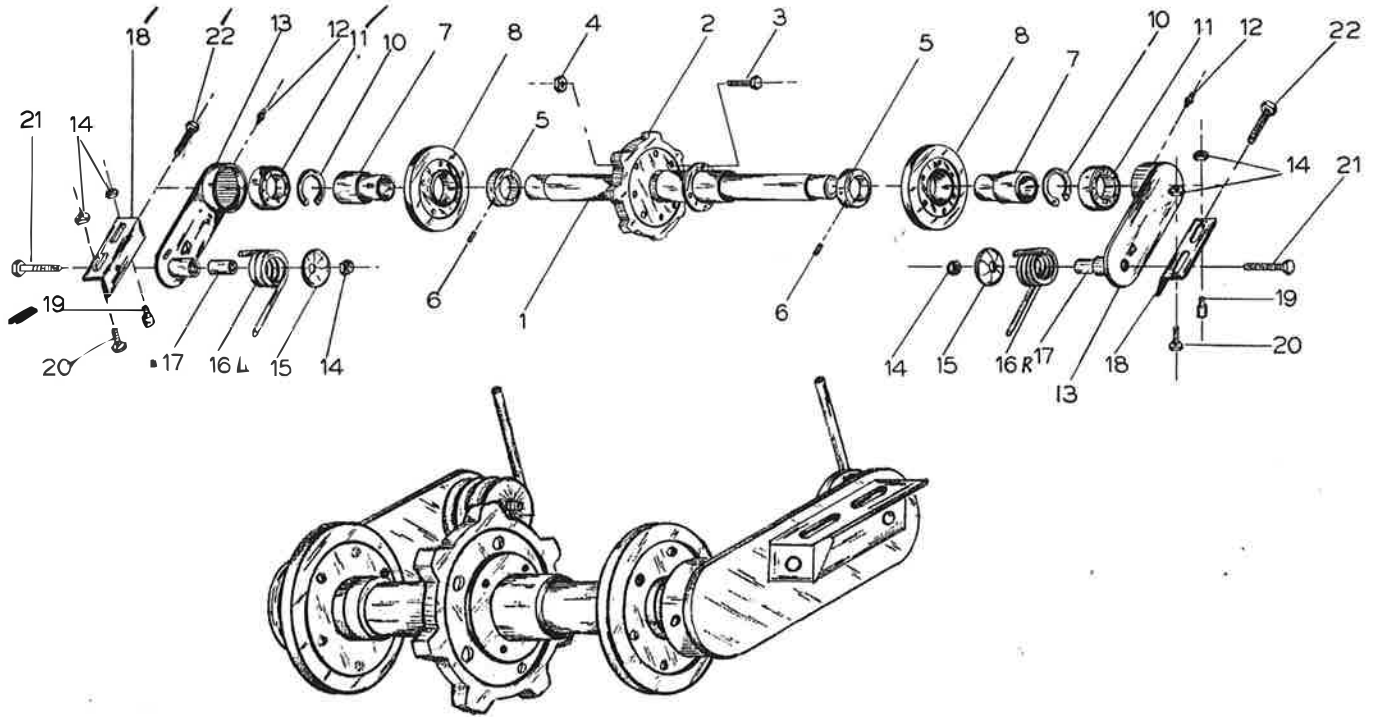

**NOTES**

**FRONT SHAFT**

MS-18

ITEMS	NUMBER	DESCRIPTION	CD	CP	ZE	GP	MS	ITEMS	NUMBER	DESCRIPTION	CD	CP	ZE	GP	MS
1	040148	FRONT AXLE	-	-	-	-	1	8	640063	"O" RING	-	-	-	-	2
2	040166	FRONT SPROCKET STANDARD	-	-	-	-	2	9	660052	FRONT SHAFT BEARING	-	-	-	-	2
3	600002	BOLT $\frac{3}{4}$ x 28 x 7/8	-	-	-	-	18	10	040121	BEARING SPACER	-	-	-	-	2
4	610004	LOCK NUT $\frac{1}{2}$ x 28	-	-	-	-	18	11	690063	SPEEDO ADAPTOR	-	-	-	-	1
5	600032	BOLT 5/16 x 24 x 1 $\frac{1}{4}$	-	-	-	-	6								
6	610015	LOCK NUT 5/16 x 24	-	-	-	-	6								
7	040120	STEEL CASE	-	-	-	-	2								

**NOTES**

CADET - CAPRI - ZEPHYR

ITEMS	NUMBER	DESCRIPTION	CD	CP	ZE	GP	MS	ITEMS	NUMBER	DESCRIPTION	CD	CP	ZE	GP	MS
1	040149	REAR SHAFT	1	1	1	1	-	14	610015	LOCK NUT 5/16 x 24	6	6	6	6	-
2	040150	REAR SPROCKET	1	1	1	1	-	15	040009	RETAINER WASHER	2	2	2	2	-
3	600002	BOLT 1/2 x 28 x 7/8	4	4	4	4	-	16R	040033	LINK PLATE SPRING	1	1	1	1	-
4	610004	LOCK NUT 1/2 x 28	4	4	4	4	-	16L	040032	LINK PLATE SPRING	1	1	1	1	-
5	040112	LOCK COLLAR	2	2	2	2	-	17	670051	LINK PLATE BUSHING	2	2	2	2	-
6	600106	ALLEN SCREW	2	2	2	2	-	18	040043	ADJUSTING BRACKET	2	2	2	2	-
7	670063	NYLON BUSHING	2	2	2	2	-	19	040044	EYE BOLT	2	2	2	2	-
8	040109	IDLER WHEEL	2	2	2	2	-	20	600024	BOLT 5/16 x 24 x 7/8	2	2	2	2	-
10	640055	RETAINING RING	2	2	2	2	-	21	600022	BOLT 5/16 x 24 x 2 1/2	2	2	2	2	-
11	660005	BEARING	2	2	2	2	-	22	600021	BOLT 5/16 x 18 x 2 1/2	2	2	2	2	-
12	680001	GREASE FITTING	2	2	2	2	-								
13	040151	LINK PLATE	2	2	2	2	-								