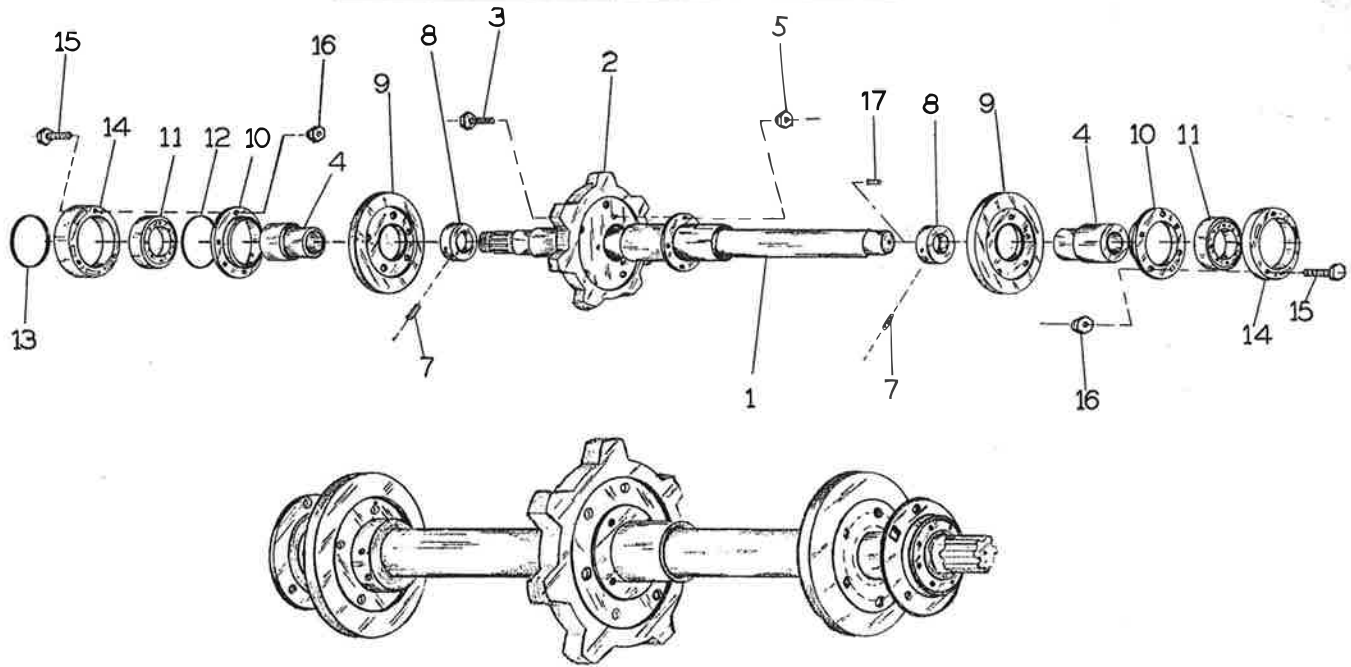

CADET - CAPRI - ZEPHYR - GRAND-PRIX

ITEMS	NUMBER	DESCRIPTION	CD	CP	ZE	GP	MS	ITEMS	NUMBER	DESCRIPTION	CD	CP	ZE	GP	MS
1	040145	FRONT AXLE	1	1	1	1	-	13	710004	"O" RING	1	1	1	1	-
2	040018	FRONT SPROCKET STD	1	1	1	1	-	14	040121	BEARING SPACER	1	1	1	1	-
2	040013	FRONT SPROCKET POLYURATHENE H 438-634	-	-	-	1	-	15	600032	BOLT 5/16 x 24 x 1 1/2	6	6	6	6	-
3	600002	BOLT 5/8 x 28 x 7/8	4	4	4	4	-	16	610015	LOCK NUT 5/16 x 24	6	6	6	6	-
4	670063	NYLON BUSHING	2	2	2	2	-	17	690063	SPEEDO ADAPTOR W/ELECTRIC STARTER	-	1	1	-	-
5	610004	LOCK NUT 5/8 x 28	4	4	4	4	-	17	690063	SPEEDO ADAPTOR STANDARD	-	-	-	1	-
7	600106	ALLEN SCREW	2	2	2	2	-								
8	040112	LOCK COLLAR	2	2	2	2	-								
9	040109	IDLER WHEEL	2	2	2	2	-								
10	040120	STEEL CASE	2	2	2	2	-								
11	660052	FRONT SHAFT BEARING	2	2	2	2	-								
12	640063	"O" RING	1	1	1	1	-								

NOTES