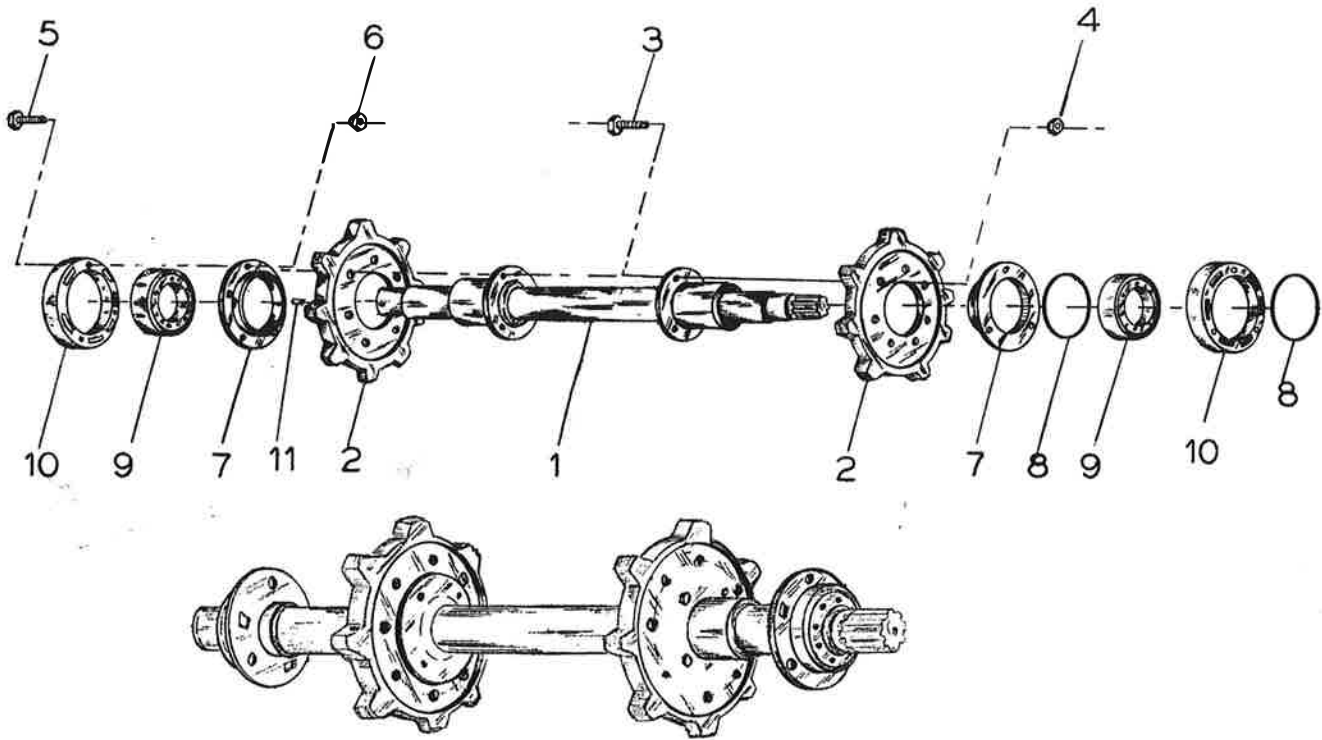

## NOTES

**CADET - CAPRI - ZEPHYR - GRAND-PRIX**

ITEMS	NUMBER	DESCRIPTION	CD	CP	ZE	GP	MS	ITEMS	NUMBER	DESCRIPTION	CD	CP	ZE	GP	MS
1	040145	FRONT AXLE	1	1	1	1	-	13	710004	"O" RING	1	1	1	1	-
2	040018	FRONT SPROCKET STD	1	1	1	1	-	14	040121	BEARING SPACER	1	1	1	1	-
2	040013	FRONT SPROCKET POLYURATHENE H 438-634	-	-	-	1	-	15	600032	BOLT 5/16 x 24 x 1 1/2	6	6	6	6	-
3	600002	BOLT 5/8 x 28 x 7/8	4	4	4	4	-	16	610015	LOCK NUT 5/16 x 24	6	6	6	6	-
4	670063	NYLON BUSHING	2	2	2	2	-	17	690063	SPEEDO ADAPTOR W/ELECTRIC STARTER	-	1	1	-	-
5	610004	LOCK NUT 5/8 x 28	4	4	4	4	-	17	690063	SPEEDO ADAPTOR STANDARD	-	-	-	1	-
7	600106	ALLEN SCREW	2	2	2	2	-								
8	040112	LOCK COLLAR	2	2	2	2	-								
9	040109	IDLER WHEEL	2	2	2	2	-								
10	040120	STEEL CASE	2	2	2	2	-								
11	660052	FRONT SHAFT BEARING	2	2	2	2	-								
12	640063	"O" RING	1	1	1	1	-								

**NOTES**

**FRONT SHAFT**

MS-18

ITEMS	NUMBER	DESCRIPTION	CD	CP	ZE	GP	MS	ITEMS	NUMBER	DESCRIPTION	CD	CP	ZE	GP	MS
1	040148	FRONT AXLE	-	-	-	-	1	8	640063	"O" RING	-	-	-	-	2
2	040166	FRONT SPROCKET STANDARD	-	-	-	-	2	9	660052	FRONT SHAFT BEARING	-	-	-	-	2
3	600002	BOLT $\frac{3}{4}$ x 28 x 7/8	-	-	-	-	18	10	040121	BEARING SPACER	-	-	-	-	2
4	610004	LOCK NUT $\frac{1}{2}$ x 28	-	-	-	-	18	11	690063	SPEEDO ADAPTOR	-	-	-	-	1
5	600032	BOLT 5/16 x 24 x 1 $\frac{1}{4}$	-	-	-	-	6								
6	610015	LOCK NUT 5/16 x 24	-	-	-	-	6								
7	040120	STEEL CASE	-	-	-	-	2								