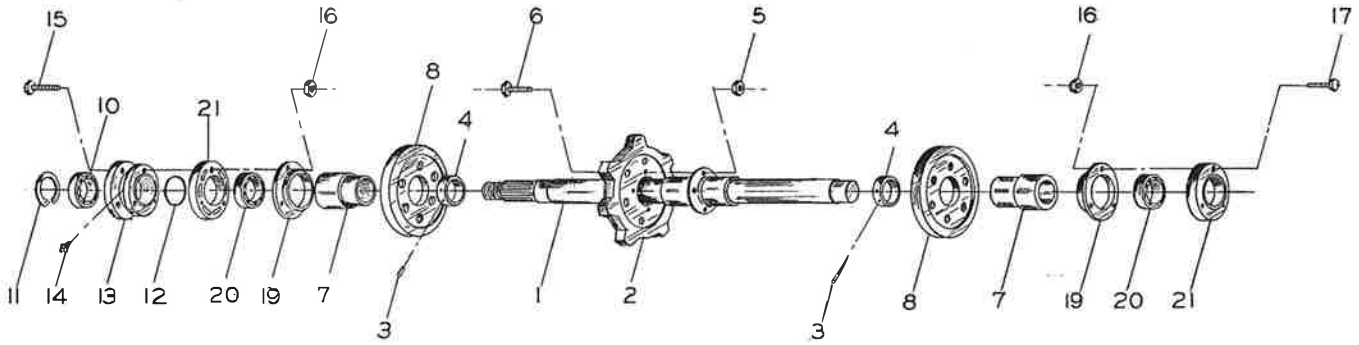

# FRONT SHAFT (GRAND-PRIX)

ITEMS	NUMBER	DESCRIPTION	CD	CP	ZE	GP	MS	ITEMS	NUMBER	DESCRIPTION	CD	CP	ZE	GP	MS
1	040174	FRONT SHAFT GRAND-PRIX 634 CC	-	-	-	1	-	14	680001	GREASE FITTING	-	-	-	1	-
2	040013	FRONT SPROCKET POLYURATHENE	-	-	-	1	-	15	600171	BOLT 5/16 x 24 x 3 1/4	-	-	-	3	-
3	600106	ALLEN SCREW	-	-	-	2	-	16	610015	LOCK NUT 5/16 x 24	-	-	-	6	-
4	620052	WASHER 10/32	-	-	-	2	-	17	600032	BOLT 5/16 x 24 x 1 1/2	-	-	-	3	-
5	610004	LOCK NUT 1/4 x 28	-	-	-	4	-	19	040176	FLANGE	-	-	-	2	-
6	600002	BOLT 1/2 x 28 x 7/8	-	-	-	4	-	20	660007	FRONT SHAFT BEARING	-	-	-	2	-
7	670063	NYLON BUSHING	-	-	-	2	-	21	040121	BEARING SPACER	-	-	-	2	-
8	040109	IDLER WHEEL	-	-	-	2	-								
10	660008	BEARING	-	-	-	1	-								
11	640055	RETAINING RING	-	-	-	2	-								
12	710004	"O" RING	-	-	-	1	-								
13	040175	OUTER SPACER	-	-	-	1	-								

**NOTES**

**FRONT SHAFT**

MS-18

ITEMS	NUMBER	DESCRIPTION	CD	CP	ZE	GP	MS	ITEMS	NUMBER	DESCRIPTION	CD	CP	ZE	GP	MS
1	040148	FRONT AXLE	-	-	-	-	1	8	640063	"O" RING	-	-	-	-	2
2	040166	FRONT SPROCKET STANDARD	-	-	-	-	2	9	660052	FRONT SHAFT BEARING	-	-	-	-	2
3	600002	BOLT $\frac{3}{4}$ x 28 x 7/8	-	-	-	-	18	10	040121	BEARING SPACER	-	-	-	-	2
4	610004	LOCK NUT $\frac{1}{2}$ x 28	-	-	-	-	18	11	690063	SPEEDO ADAPTOR	-	-	-	-	1
5	600032	BOLT 5/16 x 24 x 1 $\frac{1}{4}$	-	-	-	-	6								
6	610015	LOCK NUT 5/16 x 24	-	-	-	-	6								
7	040120	STEEL CASE	-	-	-	-	2								