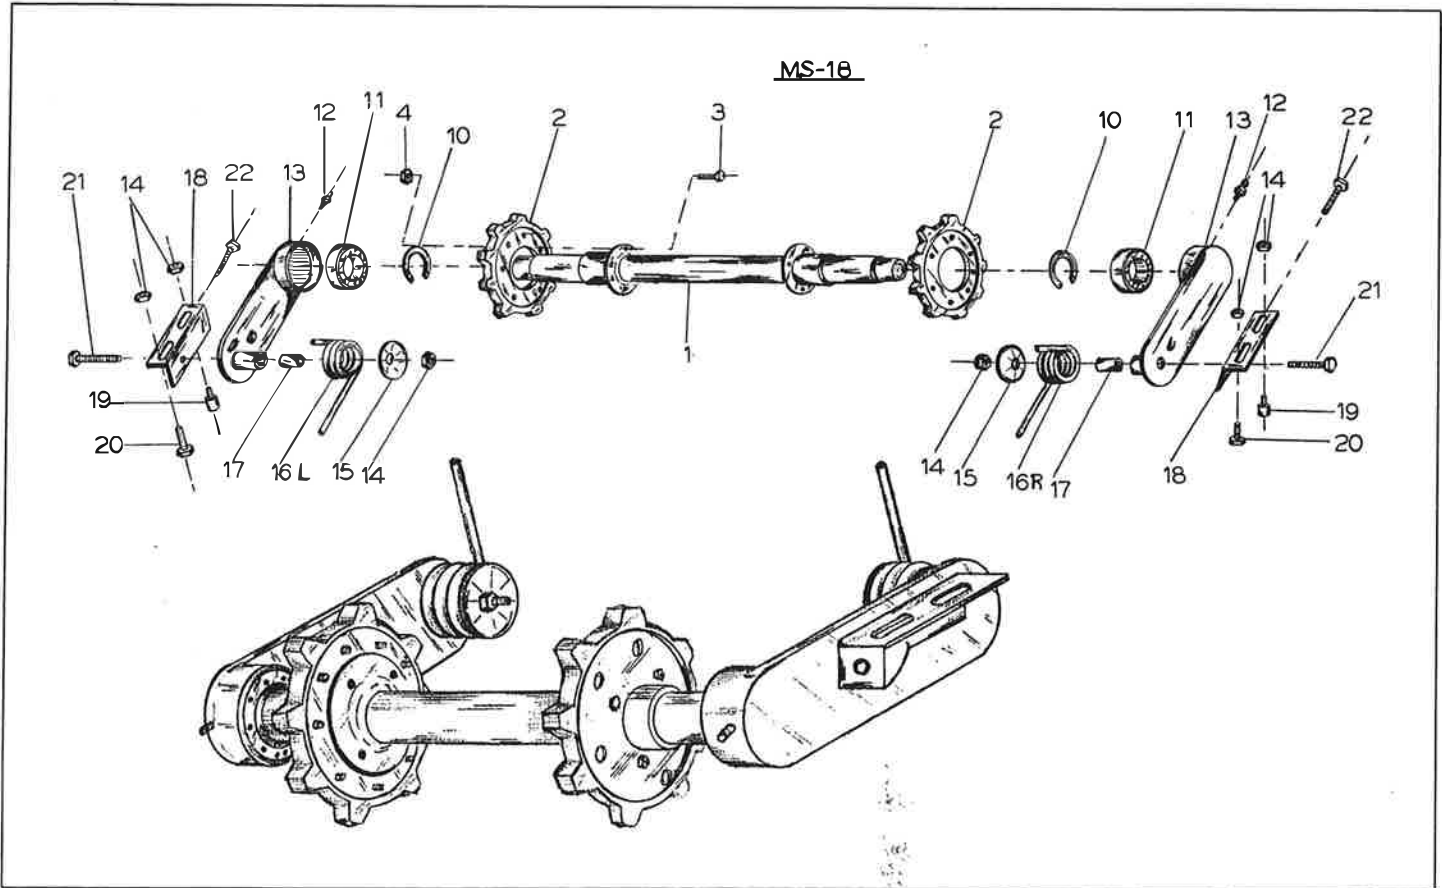

**NOTES**

CADET - CAPRI - ZEPHYR

ITEMS	NUMBER	DESCRIPTION	CD	CP	ZE	GP	MS	ITEMS	NUMBER	DESCRIPTION	CD	CP	ZE	GP	MS
1	040149	REAR SHAFT	1	1	1	1	-	14	610015	LOCK NUT 5/16 x 24	6	6	6	6	-
2	040150	REAR SPROCKET	1	1	1	1	-	15	040009	RETAINER WASHER	2	2	2	2	-
3	600002	BOLT 1/2 x 28 x 7/8	4	4	4	4	-	16R	040033	LINK PLATE SPRING	1	1	1	1	-
4	610004	LOCK NUT 1/2 x 28	4	4	4	4	-	16L	040032	LINK PLATE SPRING	1	1	1	1	-
5	040112	LOCK COLLAR	2	2	2	2	-	17	670051	LINK PLATE BUSHING	2	2	2	2	-
6	600106	ALLEN SCREW	2	2	2	2	-	18	040043	ADJUSTING BRACKET	2	2	2	2	-
7	670063	NYLON BUSHING	2	2	2	2	-	19	040044	EYE BOLT	2	2	2	2	-
8	040109	IDLER WHEEL	2	2	2	2	-	20	600024	BOLT 5/16 x 24 x 7/8	2	2	2	2	-
10	640055	RETAINING RING	2	2	2	2	-	21	600022	BOLT 5/16 x 24 x 2 1/2	2	2	2	2	-
11	660005	BEARING	2	2	2	2	-	22	600021	BOLT 5/16 x 18 x 2 1/2	2	2	2	2	-
12	680001	GREASE FITTING	2	2	2	2	-								
13	040151	LINK PLATE	2	2	2	2	-								

NOTES

**REAR SHAFT**

ITEMS	NUMBER	DESCRIPTION	CD	CP	ZE	GP	MS	ITEMS	NUMBER	DESCRIPTION	CD	CP	ZE	GP	MS
1	040152	REAR SHAFT	-	-	-	-	1	16L	040037	L.H. SPRING	-	-	-	-	1
2	040153	REAR SPROCKET	-	-	-	-	2	17	670051	LINK PLATE BUSHING	-	-	-	-	2
3	600002	BOLT $\frac{1}{4}$ x 28 x 7/8	-	-	-	-	18	18	040043	ADJUSTING BRACKET	-	-	-	-	2
4	610004	LOCK NUT $\frac{1}{4}$ x 28	-	-	-	-	18	19	040044	EYE BOLT	-	-	-	-	2
10	640055	RETAINING RING	-	-	-	-	2	20	600024	BOLT 5/16 x 24 x $\frac{3}{4}$	-	-	-	-	2
11	660005	BEARING	-	-	-	-	2	21	600022	BOLT 5/16 x 24 x 2 $\frac{1}{2}$	-	-	-	-	2
12	680001	GREASE FITTING	-	-	-	-	2	22	600021	BOLT 5/16 x 18 x 2 $\frac{1}{2}$	-	-	-	-	2
13	040151	LINK PLATE	-	-	-	-	2								
14	610015	LOCK NUT 5/16 x 24	-	-	-	-	6								
15	040009	RETAINER WASHER	-	-	-	-	2								
16R	040036	R.H. SPRING	-	-	-	-	1								