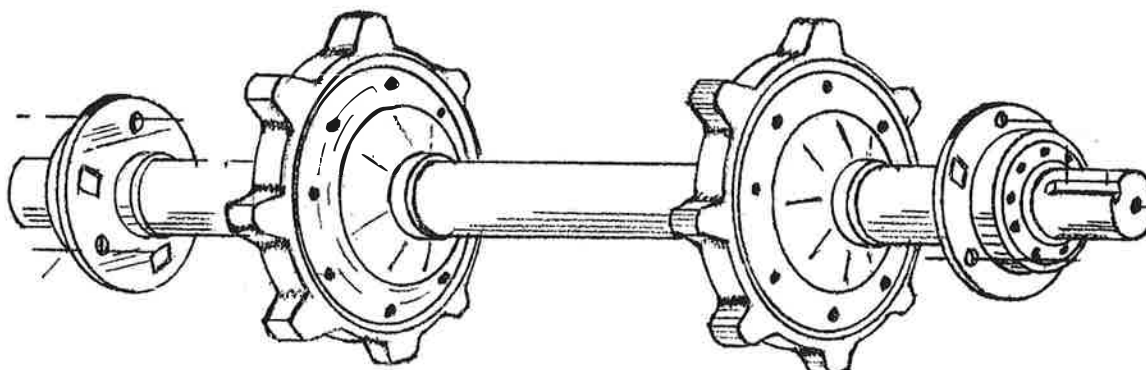

MOTO-SKI

1969

PARTS CATALOGUE

MOTO-SKI LTÉE/LTD
MOTO-SKI 1969
PARTS CATALOGUE
NO: 400791
AVRIL 72

CADET - CAPRI - ZEPHYR

MS-18

ITEMS	NUMBER	DESCRIPTION	CD	CP	ZE	GP	MS	ITEMS	NUMBER	DESCRIPTION	CD	CP	ZE	GP	MS
1	040119	FRONT AXLE	1	1	1		-	11	040120	STEEL CASE	2	2	2		2
2	040115	FRONT SPROCKET STANDARD	1	1	1		-	12	640063	"O" RING	1	1	1		1
2	040128	FRONT SPROCKET POLYURETHANE	1	1	1		-	13	660052	FRONT SHAFT BEARING	2	2	2		2
3	600002	BOLT $\frac{1}{4}$ x 28 x 7/8	4	4	4		18	14	040121	BEARING SPACER	2	2	2		2
4	670050	NYLON BUSHING	2	2	2		-	15	710004	"O" RING	1	1	1		1
5	610004	LOCK NUT $\frac{1}{4}$ x 28	4	4	4		18	16	600032	BOLT 5/16 x 24 x 1 $\frac{1}{2}$	6	6	6		6
6	640050	KEY FRONT AXLE	1	1	1		1	17	610015	LOCK NUT 5/16 x 24	6	6	6		6
7	600106	ALLEN SCREW	2	2	2		-	18	040101	FRONT AXLE	-	-	-		1
8	040112	LOCK COLLAR	2	2	2		-	19	040105	FRONT SPROCKET	-	-	-		2
9	040109	IDLER WHEEL	2	2	2		-	19	040105	FRONT SPROCKET POLYURETHANE	-	-	-		2
10	040108	SPACER	2	2	2		-	20	040124	FLANGE	-	-	-		2