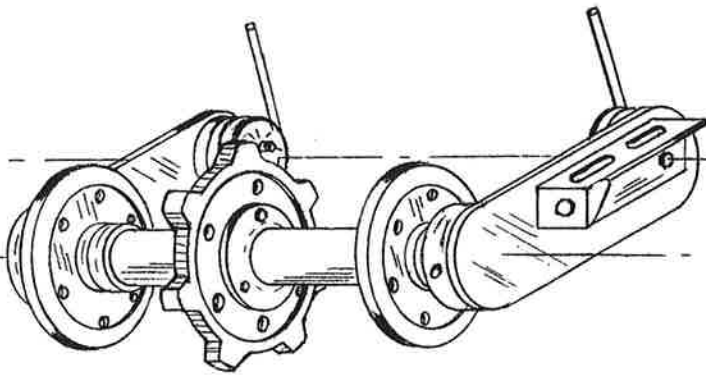

CADET-CAPRI-ZEPHIR