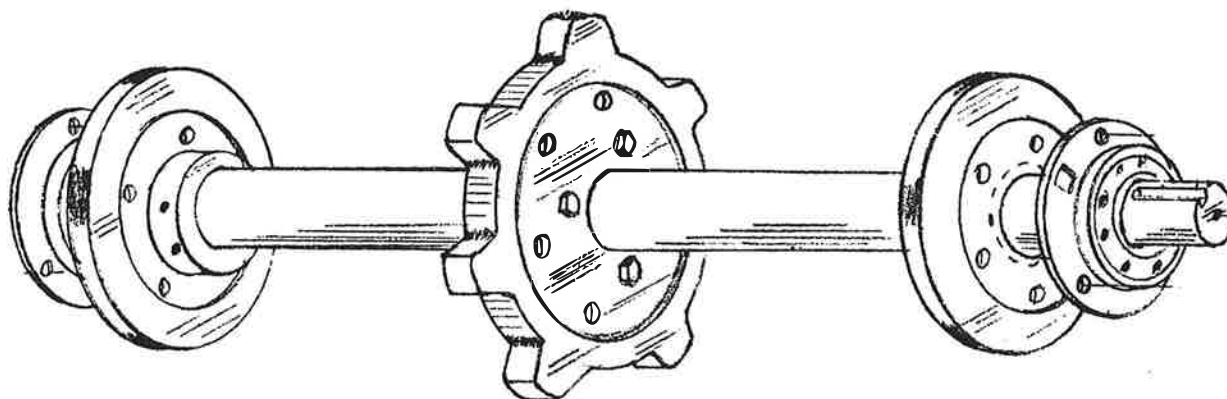

MOTO-SKI

1969

PARTS CATALOGUE

MOTO-SKI LTÉE/LTD
MOTO-SKI 1969
PARTS CATALOGUE
NO: 400791
AVRIL 72

FRONT SHAFT

CADET - CAPRI - ZEPHYR

MS-18

CADET - CAPRI - ZEPHYR

MS-18

ITEMS	NUMBER	DESCRIPTION	CD	CP	ZE	GP	MS	ITEMS	NUMBER	DESCRIPTION	CD	CP	ZE	GP	MS
1	040119	FRONT AXLE	1	1	1		-	11	040120	STEEL CASE	2	2	2		2
2	040115	FRONT SPROCKET STANDARD	1	1	1		-	12	640063	"O" RING	1	1	1		1
2	040128	FRONT SPROCKET POLYURETHANE	1	1	1		-	13	660052	FRONT SHAFT BEARING	2	2	2		2
3	600002	BOLT $\frac{1}{4}$ x 28 x 7/8	4	4	4		18	14	040121	BEARING SPACER	2	2	2		2
4	670050	NYLON BUSHING	2	2	2		-	15	710004	"O" RING	1	1	1		1
5	610004	LOCK NUT $\frac{1}{4}$ x 28	4	4	4		18	16	600032	BOLT 5/16 x 24 x 1 $\frac{1}{2}$	6	6	6		6
6	640050	KEY FRONT AXLE	1	1	1		1	17	610015	LOCK NUT 5/16 x 24	6	6	6		6
7	600106	ALLEN SCREW	2	2	2		-	18	040101	FRONT AXLE	-	-	-		1
8	040112	LOCK COLLAR	2	2	2		-	19	040105	FRONT SPROCKET	-	-	-		2
9	040109	IDLER WHEEL	2	2	2		-	19	040105	FRONT SPROCKET POLYURETHANE	-	-	-		2
10	040108	SPACER	2	2	2		-	20	040124	FLANGE	-	-	-		2