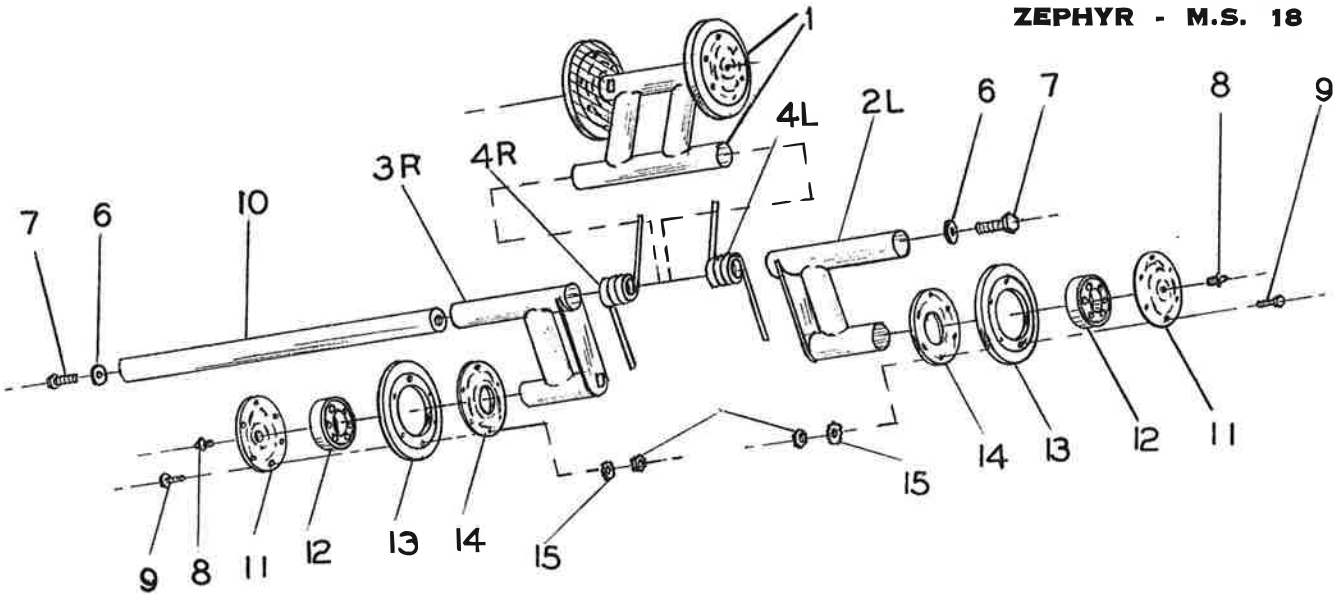

BOGGIES WHEELS

**REAR (INDEPENDANTE) SUSPENSION
ZEPHYR - M.S. 18**

ITEMS	NUMBER	DESCRIPTION	CD	CP	ZE	GP	MS	ITEMS	NUMBER	DESCRIPTION	CD	CP	ZE	GP	MS
1	030123	SHORT SUPPORT	-	-	4	-	-	10	030015	ALUMINIUM SHAFT	-	-	-	-	2
1	030035	SHORT SUPPORT	-	-	-	-	4	10	030014	STEEL SHAFT	-	-	2	-	-
2L	030038	L.H. SUPPORT EXC. FRONT BOGGIE	-	-	3	-	-	10	030015	CROSS SHAFT	-	-	-	-	2
2L	030039	L.H. SUPPORT EXC. FRONT BOGGIE	-	-	-	-	3	11	030008	OUTER FLANGE	-	-	16	-	16
3R	030038	R.H. SUPPORT EXC. FRONT BOGGIE	-	-	3	-	-	12	660003	BEARING	-	-	16	-	16
3R	030039	R.H. SUPPORT EXC. FRONT BOGGIE	-	-	-	-	3	13	030010	RUBBER WHEEL	-	-	12	-	12
4L	030124	L.H. SPRING	-	-	4	-	4	14	030009	INNER FLANGE	-	-	16	-	18
4R	030125	R.H. SPRING	-	-	4	-	4	15	620052	WASHER 10/32	-	-	96	-	104
6	620010	STAR WASHER 5/16	-	-	8	-	8	16	610010	NUT 10/32	-	-	96	-	104
7	600033	BOLT 5/16 x 24 x 3/4	-	-	8	-	8								
8	680001	GREASE FITTING	-	-	16	-	16								
9	600152	BOLT 10/32 x 3/4	-	-	96	-	104								
10	030013	ALUMINIUM SHAFT	-	-	2	-	-								

NOTES