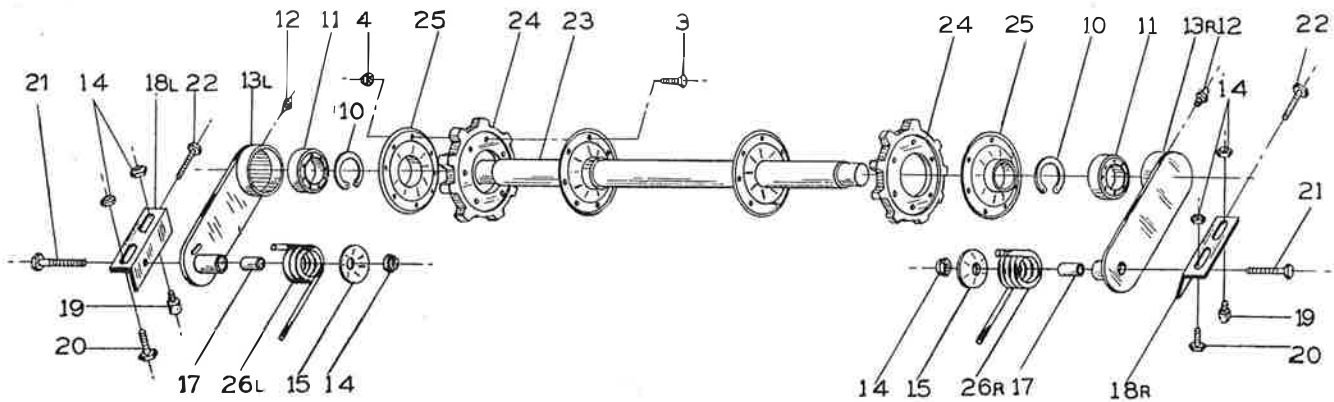

REAR SHAFT

CADET-CAPRI-ZEPHYR

MS-18

CADET-CAPRI-ZEPHIR

MS-18

ITEMS	NUMBER	DESCRIPTION	CD	CP	ZE	GP	MS	ITEMS	NUMBER	DESCRIPTION	CD	CP	ZE	GP	MS
1	040122	REAR SHAFT	1	1	1		-	15	040009	RETAINER WASHER	2	2	2		2
2	040110	REAR SPROCKET	1	1	1		-	16R	040033	R.H. SPRING	1	1	1		-
3	600002	BOLT $\frac{1}{2}$ x 28 x 7/8	4	4	4		18	16L	040032	L.H. SPRING	1	1	1		-
4	610004	LOCK NUT $\frac{1}{2}$ x 28	4	4	4		18	17	670051	LINK PLATE BUSHING	2	2	2		2
5	040112	LOCK COLLAR	2	2	2		-	18R	040043	R.H. BRACKET	1	1	1		1
6	600106	ALLEN SCREW	2	2	2		-	18L	040116	L.H. BRACKET	1	1	1		1
7	670050	NYLON BUSHING	2	2	2		-	19	040044	EYE BOLT	2	2	2		2
8	040109	IDLER WHEEL	2	2	2		-	20	600024	BOLT 5/16 x 24 x 3/4	2	2	2		2
9	040108	SPACER	2	2	2		-	21	600022	BOLT 5/16 x 24 x 2 $\frac{1}{2}$	2	2	2		2
10	640055	RETAINING RING	2	2	2		2	22	600021	BOLT 5/16 x 18 x 2 $\frac{1}{2}$	2	2	2		2
11	660005	BEARING	2	2	2		2	23	040165	REAR AXLE	-	-	-		1
12	680001	GREASE FITTING	2	2	2		2	24	040129	REAR SPROCKET	-	-	-		2
13R	040125	R.H. LINK PLATE	1	1	1		1	25	040124	FLANGE	-	-	-		2
13L	040125	L.H. LINK PLATE	1	1	1		1	26R	040036	R.H. SPRING	-	-	-		1
14	610015	LOCK NUT 5/16 x 24	6	6	6		6	26L	040037	L.H. SPRING	-	-	-		1