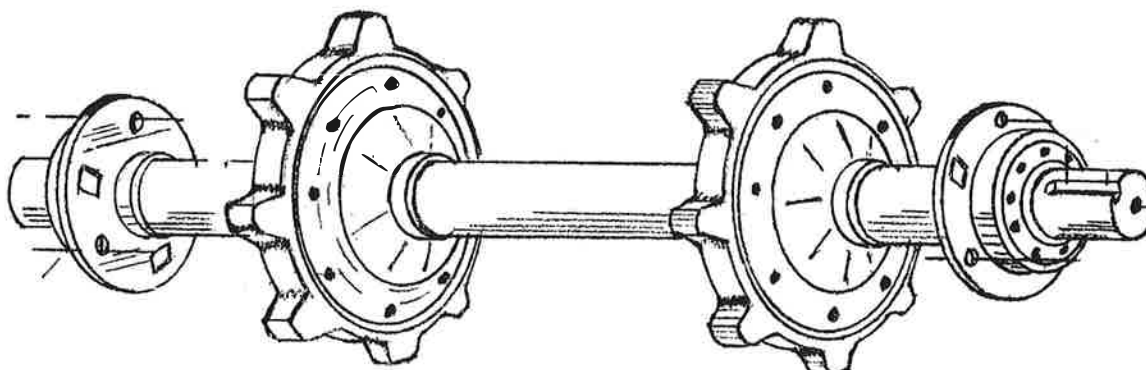

MOTO-SKI

1969

PARTS CATALOGUE

MOTO-SKI LTÉE/LTD
MOTO-SKI 1969
PARTS CATALOGUE
NO: 400791
AVRIL 72

FRONT SHAFT

CADET - CAPRI - ZEPHYR

MS-18

CADET - CAPRI - ZEPHYR

MS-18

ITEMS	NUMBER	DESCRIPTION	CD	CP	ZE	GP	MS	ITEMS	NUMBER	DESCRIPTION	CD	CP	ZE	GP	MS
1	040119	FRONT AXLE	1	1	1		-	11	040120	STEEL CASE	2	2	2		2
2	040115	FRONT SPROCKET STANDARD	1	1	1		-	12	640063	"O" RING	1	1	1		1
2	040128	FRONT SPROCKET POLYURETHANE	1	1	1		-	13	660052	FRONT SHAFT BEARING	2	2	2		2
3	600002	BOLT $\frac{1}{4}$ x 28 x 7/8	4	4	4		18	14	040121	BEARING SPACER	2	2	2		2
4	670050	NYLON BUSHING	2	2	2		-	15	710004	"O" RING	1	1	1		1
5	610004	LOCK NUT $\frac{1}{4}$ x 28	4	4	4		18	16	600032	BOLT 5/16 x 24 x 1 $\frac{1}{2}$	6	6	6		6
6	640050	KEY FRONT AXLE	1	1	1		1	17	610015	LOCK NUT 5/16 x 24	6	6	6		6
7	600106	ALLEN SCREW	2	2	2		-	18	040101	FRONT AXLE	-	-	-		1
8	040112	LOCK COLLAR	2	2	2		-	19	040105	FRONT SPROCKET	-	-	-		2
9	040109	IDLER WHEEL	2	2	2		-	19	040105	FRONT SPROCKET POLYURETHANE	-	-	-		2
10	040108	SPACER	2	2	2		-	20	040124	FLANGE	-	-	-		2