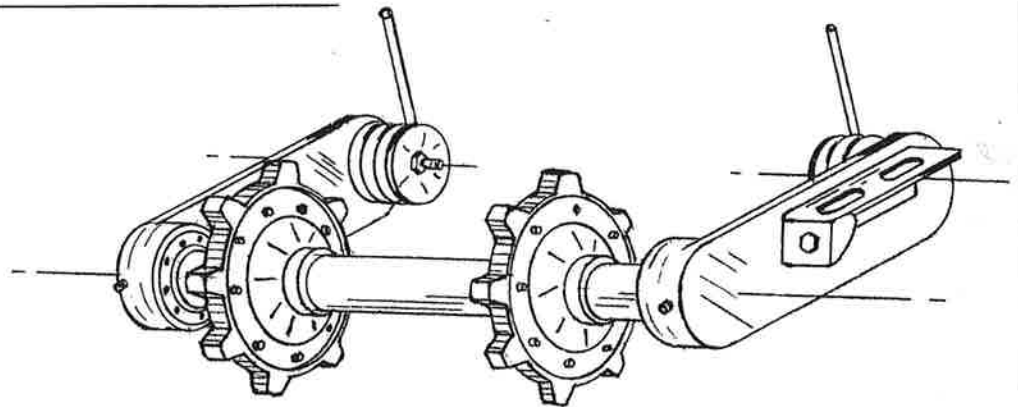

REAR SHAFT

CADET-CAPRI-ZEPHYR

MS-18

CADET-CAPRI-ZEPHIR

MS-18

ITEMS	NUMBER	DESCRIPTION	CD	CP	ZE	GP	MS	ITEMS	NUMBER	DESCRIPTION	CD	CP	ZE	GP	MS
1	040122	REAR SHAFT	1	1	1		-	15	040009	RETAINER WASHER	2	2	2		2
2	040110	REAR SPROCKET	1	1	1		-	16R	040033	R.H. SPRING	1	1	1		-
3	600002	BOLT $\frac{1}{2}$ x 28 x 7/8	4	4	4		18	16L	040032	L.H. SPRING	1	1	1		-
4	610004	LOCK NUT $\frac{1}{2}$ x 28	4	4	4		18	17	670051	LINK PLATE BUSHING	2	2	2		2
5	040112	LOCK COLLAR	2	2	2		-	18R	040043	R.H. BRACKET	1	1	1		1
6	600106	ALLEN SCREW	2	2	2		-	18L	040116	L.H. BRACKET	1	1	1		1
7	670050	NYLON BUSHING	2	2	2		-	19	040044	EYE BOLT	2	2	2		2
8	040109	IDLER WHEEL	2	2	2		-	20	600024	BOLT 5/16 x 24 x 3/4	2	2	2		2
9	040108	SPACER	2	2	2		-	21	600022	BOLT 5/16 x 24 x 2 $\frac{1}{2}$	2	2	2		2
10	640055	RETAINING RING	2	2	2		2	22	600021	BOLT 5/16 x 18 x 2 $\frac{1}{2}$	2	2	2		2
11	660005	BEARING	2	2	2		2	23	040165	REAR AXLE	-	-	-		1
12	680001	GREASE FITTING	2	2	2		2	24	040129	REAR SPROCKET	-	-	-		2
13R	040125	R.H. LINK PLATE	1	1	1		1	25	040124	FLANGE	-	-	-		2
13L	040125	L.H. LINK PLATE	1	1	1		1	26R	040036	R.H. SPRING	-	-	-		1
14	610015	LOCK NUT 5/16 x 24	6	6	6		6	26L	040037	L.H. SPRING	-	-	-		1