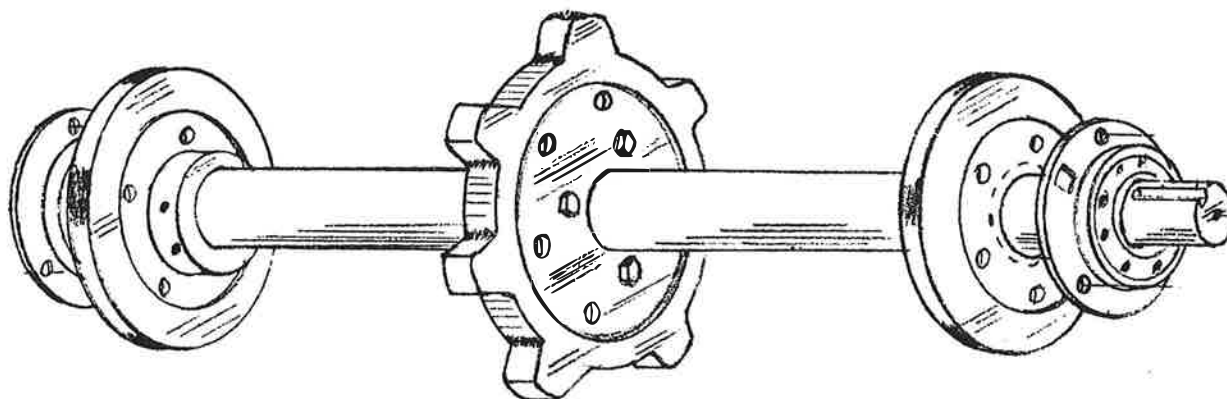

MOTO-SKI

1969

PARTS CATALOGUE

MOTO-SKI LTÉE/LTD
MOTO-SKI 1969
PARTS CATALOGUE
NO: 400791
AVRIL 72

CADET - CAPRI - ZEPHYR

MS-18

ITEMS	NUMBER	DESCRIPTION	CD	CP	ZE	GP	MS	ITEMS	NUMBER	DESCRIPTION	CD	CP	ZE	GP	MS
1	040119	FRONT AXLE	1	1	1		-	11	040120	STEEL CASE	2	2	2		2
2	040115	FRONT SPROCKET STANDARD	1	1	1		-	12	640063	"O" RING	1	1	1		1
2	040128	FRONT SPROCKET POLYURETHANE	1	1	1		-	13	660052	FRONT SHAFT BEARING	2	2	2		2
3	600002	BOLT $\frac{1}{4}$ x 28 x 7/8	4	4	4		18	14	040121	BEARING SPACER	2	2	2		2
4	670050	NYLON BUSHING	2	2	2		-	15	710004	"O" RING	1	1	1		1
5	610004	LOCK NUT $\frac{1}{4}$ x 28	4	4	4		18	16	600032	BOLT 5/16 x 24 x 1 $\frac{1}{2}$	6	6	6		6
6	640050	KEY FRONT AXLE	1	1	1		1	17	610015	LOCK NUT 5/16 x 24	6	6	6		6
7	600106	ALLEN SCREW	2	2	2		-	18	040101	FRONT AXLE	-	-	-		1
8	040112	LOCK COLLAR	2	2	2		-	19	040105	FRONT SPROCKET	-	-	-		2
9	040109	IDLER WHEEL	2	2	2		-	19	040105	FRONT SPROCKET POLYURETHANE	-	-	-		2
10	040108	SPACER	2	2	2		-	20	040124	FLANGE	-	-	-		2