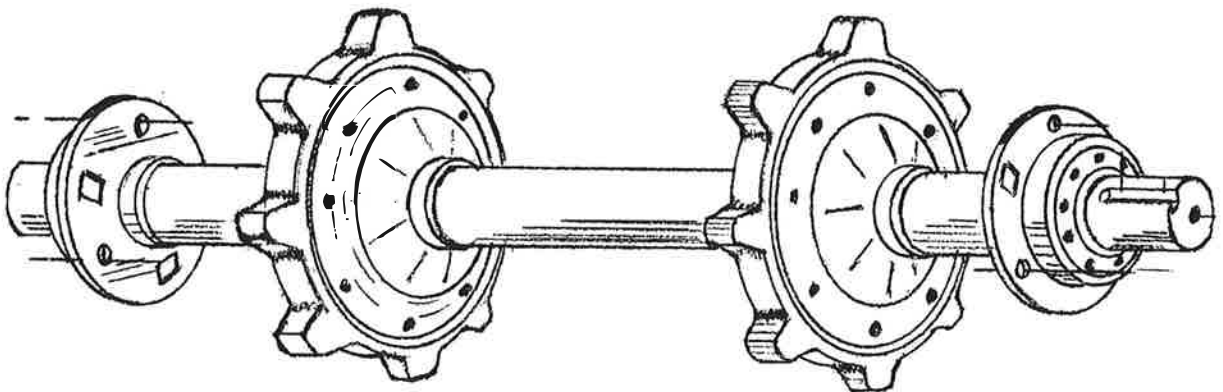

MOTO-SKI

1968

PARTS CATALOGUE

**MOTO-SKI LTÉE/LTD
MOTO-SKI 1968
PARTS CATALOGUE
NO: 400791
AVRIL 72**

FRONT SHAFT

CADET - CAPRI - ZEPHYR

MS-18

CADET - CAPRI - ZEPHYR

MS-18

ITEMS	NUMBER	DESCRIPTION	CD	CP	ZE	GP	MS	ITEMS	NUMBER	DESCRIPTION	CD	CP	ZE	GP	MS
1	040119	FRONT SHAFT	1	1	1		-	11	040120	STEEL CASE	2	2	2		2
2	040115	FRONT SPROCKET STD	1	1	1		-	12	640063	"O" RING	1	1	1		1
3	600002	BOLT $\frac{1}{2}$ x 28 x 7/8	4	4	4		18	13	660052	FRONT SHAFT BEARING	2	2	2		2
4	670050	NYLON BUSHING	2	2	2		-	14	040121	BEARING SPACER	2	2	2		2
5	610004	LOCK NUT $\frac{1}{2}$ x 28	4	4	4		18	15	640064	"O" RING	1	1	1		1
6	640050	KEY FRONT AXLE	1	1	1		1	16	600032	BOLT 5/16 x 24 x 1 $\frac{1}{2}$	6	6	6		6
7	600106	ALLEN SCREW	2	2	2		-	17	610015	LOCK NUT 5/16 x 24	6	6	6		6
8	040112	LOCK COLLAR	2	2	2		-	18	040101	FRONT AXLE	-	-	-		1
9	040109	IDLER WHEEL	2	2	2		-	19	040105	FRONT SPROCKET	-	-	-		2
10	040108	SPACER	2	2	2		-	20	040124	FLANGE	-	-	-		2