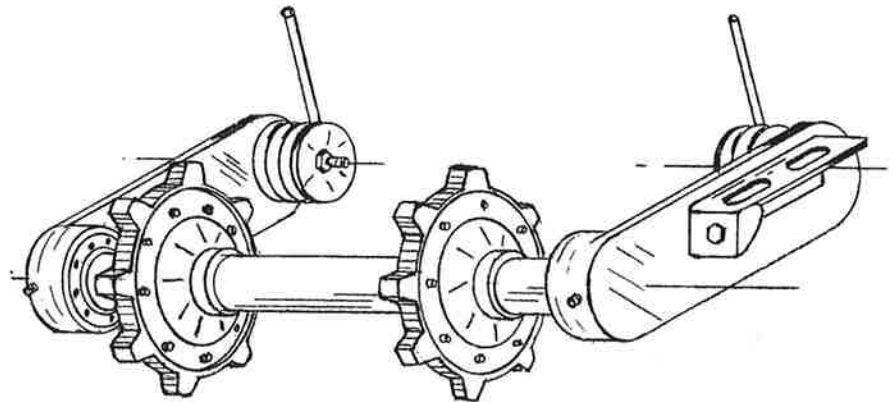

REAR SHAFT

CADET-CAPRI-ZEPHYR

MS-18

CADET-CAPRI-ZEPHIR

MS-18

ITEMS	NUMBER	DESCRIPTION	CD	CP	ZE	GP	MS	ITEMS	NUMBER	DESCRIPTION	CD	CP	ZE	GP	MS
1	040122	REAR SHAFT	1	1	1		-	15	040009	RETAINER WASHER	2	2	2		2
2	040110	REAR SPROCKET	1	1	1		-	16R	040033	R.H. SPRING	1	1	1		-
3	600002	BOLT $\frac{1}{4}$ x 28 x 7/8	4	4	4		18	16L	040032	L.H. SPRING	1	1	1		-
4	610004	LOCK NUT $\frac{1}{4}$ x 28	4	4	4		18	17	670051	LINK PLATE BUSHING	2	2	2		2
5	040112	LOCK COLLAR	2	2	2		-	18R	040043	R.H. BRACKET	1	1	1		1
6	600106	ALLEN SCREW	2	2	2		-	18L	040116	L.H. BRACKET	1	1	1		1
7	670050	NYLON BUSHING	2	2	2		-	19	040044	EYE BOLT	2	2	2		2
8	040109	IDLER WHEEL	2	2	2		-	20	600024	BOLT $\frac{3}{4}$ x 24 x 2 $\frac{1}{2}$	2	2	2		2
9	040108	SPACER	2	2	2		-	21	600022	BOLT $\frac{5}{16}$ x 24 x 2 $\frac{1}{2}$	2	2	2		2
10	640055	RETAINING RING	2	2	2		2	22	600021	BOLT $\frac{5}{16}$ x 18 x 2 $\frac{1}{2}$	2	2	2		2
11	660005	BEARING	2	2	2		2	23	040165	REAR AXLE	-	-	-		1
12	680001	GREASE FITTING	2	2	2		2	24	040105	REAR SPROCKET	-	-	-		2
13R	040125	R.H. LINK PLATE	1	1	1		1	25	040124	FLANGE	-	-	-		2
13L	040125	L.H. LINK PLATE	1	1	1		1	26R	040036	R.H. SPRING	-	-	-		1
14	610015	LOCK NUT $\frac{5}{16}$ x 24	6	6	6		6	26L	040037	L.H. SPRING	-	-	-		1