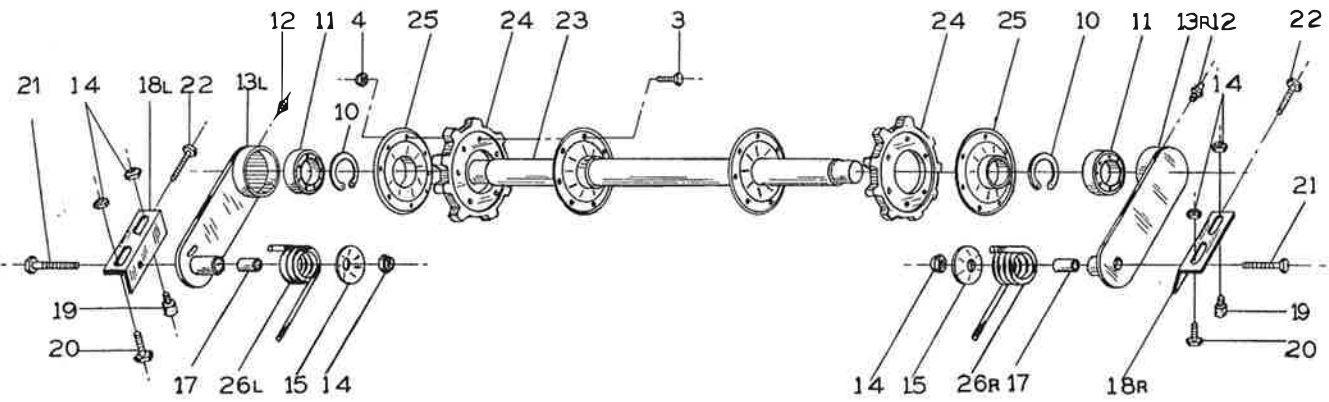

## MS-18

ITEMS	NUMBER	DESCRIPTION	CD	CP	ZE	GP	MS	ITEMS	NUMBER	DESCRIPTION	CD	CP	ZE	GP	MS
1	040119	FRONT SHAFT	1	1	1		-	11	040120	STEEL CASE	2	2	2		2
2	040115	FRONT SPROCKET STD	1	1	1		-	12	640063	"O" RING	1	1	1		1
3	600002	BOLT 1/2 x 28 x 7/8	4	4	4		18	13	660052	FRONT SHAFT BEARING	2	2	2		2
4	670050	NYLON BUSHING	2	2	2		-	14	040121	BEARING SPACER	2	2	2		2
5	610004	LOCK NUT 1/2 x 28	4	4	4		18	15	640064	"O" RING	1	1	1		1
6	640050	KEY FRONT AXLE	1	1	1		1	16	600032	BOLT 5/16 x 24 x 1 1/2	6	6	6		6
7	600106	ALLEN SCREW	2	2	2		-	17	610015	LOCK NUT 5/16 x 24	6	6	6		6
8	040112	LOCK COLLAR	2	2	2		-	18	040101	FRONT AXLE	-	-	-		1
9	040109	IDLER WHEEL	2	2	2		-	19	040105	FRONT SPROCKET	-	-	-		2
10	040108	SPACER	2	2	2		-	20	040124	FLANGE	-	-	-		2

**REAR SHAFT**

CADET-CAPRI-ZEPHYR

MS-18

CADET-CAPRI-ZEPHIR

MS-18

ITEMS	NUMBER	DESCRIPTION	CD	CP	ZE	GP	MS	ITEMS	NUMBER	DESCRIPTION	CD	CP	ZE	GP	MS
1	040122	REAR SHAFT	1	1	1		-	15	040009	RETAINER WASHER	2	2	2		2
2	040110	REAR SPROCKET	1	1	1		-	16R	040033	R.H. SPRING	1	1	1		-
3	600002	BOLT $\frac{1}{4}$ x 28 x 7/8	4	4	4		18	16L	040032	L.H. SPRING	1	1	1		-
4	610004	LOCK NUT $\frac{1}{4}$ x 28	4	4	4		18	17	670051	LINK PLATE BUSHING	2	2	2		2
5	040112	LOCK COLLAR	2	2	2		-	18R	040043	R.H. BRACKET	1	1	1		1
6	600106	ALLEN SCREW	2	2	2		-	18L	040116	L.H. BRACKET	1	1	1		1
7	670050	NYLON BUSHING	2	2	2		-	19	040044	EYE BOLT	2	2	2		2
8	040109	IDLER WHEEL	2	2	2		-	20	600024	BOLT $\frac{3}{4}$ x 24 x 2 $\frac{1}{2}$	2	2	2		2
9	040108	SPACER	2	2	2		-	21	600022	BOLT $\frac{5}{16}$ x 24 x 2 $\frac{1}{2}$	2	2	2		2
10	640055	RETAINING RING	2	2	2		2	22	600021	BOLT $\frac{5}{16}$ x 18 x 2 $\frac{1}{2}$	2	2	2		2
11	660005	BEARING	2	2	2		2	23	040165	REAR AXLE	-	-	-		1
12	680001	GREASE FITTING	2	2	2		2	24	040105	REAR SPROCKET	-	-	-		2
13R	040125	R.H. LINK PLATE	1	1	1		1	25	040124	FLANGE	-	-	-		2
13L	040125	L.H. LINK PLATE	1	1	1		1	26R	040036	R.H. SPRING	-	-	-		1
14	610015	LOCK NUT $\frac{5}{16}$ x 24	6	6	6		6	26L	040037	L.H. SPRING	-	-	-		1