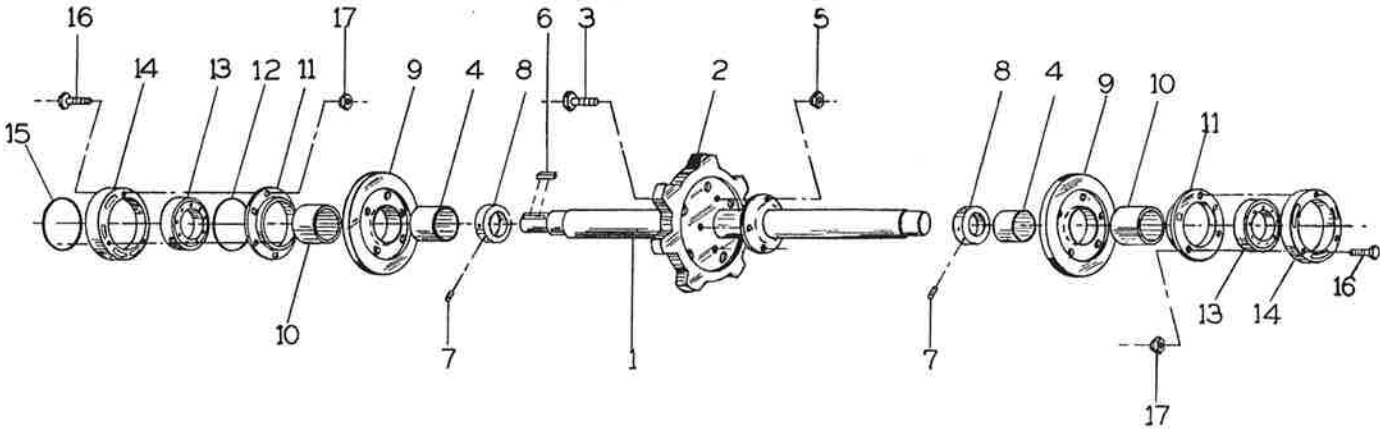

# **PARTS CATALOGUE**

**MOTO-SKI LTÉE/LTD  
MOTO-SKI 1968  
PARTS CATALOGUE  
NO: 400791  
AVRIL 72**

**FRONT SHAFT**

CADET - CAPRI - ZEPHYR

MS-18

## MS-18

ITEMS	NUMBER	DESCRIPTION	CD	CP	ZE	GP	MS	ITEMS	NUMBER	DESCRIPTION	CD	CP	ZE	GP	MS
1	040119	FRONT SHAFT	1	1	1		-	11	040120	STEEL CASE	2	2	2		2
2	040115	FRONT SPROCKET STD	1	1	1		-	12	640063	"O" RING	1	1	1		1
3	600002	BOLT 1/2 x 28 x 7/8	4	4	4		18	13	660052	FRONT SHAFT BEARING	2	2	2		2
4	670050	NYLON BUSHING	2	2	2		-	14	040121	BEARING SPACER	2	2	2		2
5	610004	LOCK NUT 1/2 x 28	4	4	4		18	15	640064	"O" RING	1	1	1		1
6	640050	KEY FRONT AXLE	1	1	1		1	16	600032	BOLT 5/16 x 24 x 1 1/2	6	6	6		6
7	600106	ALLEN SCREW	2	2	2		-	17	610015	LOCK NUT 5/16 x 24	6	6	6		6
8	040112	LOCK COLLAR	2	2	2		-	18	040101	FRONT AXLE	-	-	-		1
9	040109	IDLER WHEEL	2	2	2		-	19	040105	FRONT SPROCKET	-	-	-		2
10	040108	SPACER	2	2	2		-	20	040124	FLANGE	-	-	-		2