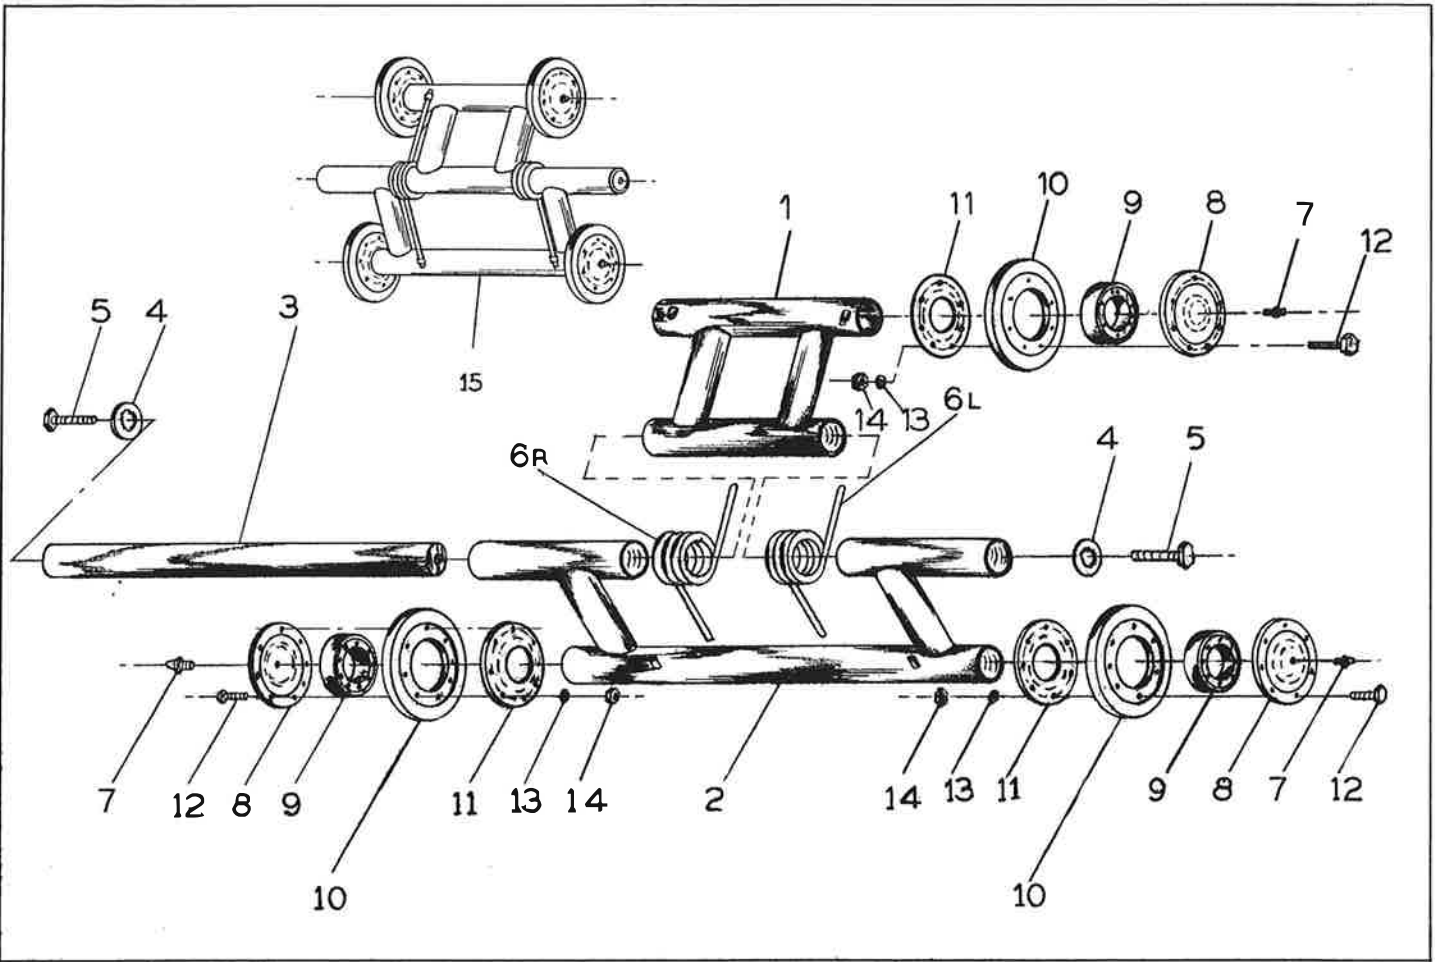

BOGGIES WHEELS

ITEMS	NUMBER	DESCRIPTION	CD	CP	ZE	GP	MS	ITEMS	NUMBER	DESCRIPTION	CD	CP	ZE	GP	MS
1	030033	SHORT SUPPORT	3	3	-	-	9	660003	BEARING	12	12	12		12	
1	030104	SHORT SUPPORT	-	-	3	-	10	030010	RUBBER WHEEL	4	4	4		5	
1	030117	SHORT SUPPORT	-	-	-	3	10	030010	RUBBER WHEEL	8	8	8		8	
2	030126	WHEEL SUPPORT (LONG)	3	3	-	-	11	030009	INNER FLANGE	12	12	12		14	
2	030106	LONG SUPPORT	-	-	3	-	12	600152	BOLT 10/32 x 3/4	72	72	72		78	
2	030100	WHEEL SUPPORT (LONG)	-	-	-	2	13	620052	WASHER 10/32	72	72	72		78	
3	030014	STEEL SHAFT	1	1	1	-	14	610010	NUT 10/32	72	72	72		78	
3	030015	CROSS SHAFT	-	-	-	1	15	030115	FRONT BOGGIE ASS'Y	1	1	-		-	
3	030013	ALUMINIUM SHAFT	2	2	2	-	15	030108	BOGGIE WHEEL ASS'Y	-	-	1		-	
3	030015	CROSS SHAFT	-	-	-	2	15	030107	BOGGIE WHEEL ASS'Y	2	2	-		-	
4	620010	STAR WASHER 5/16	6	6	6	6	15	030108	BOGGIE WHEEL ASS'Y	-	-	2		-	
5	600033	BOLT 5/16 x 24 x 3/4	6	6	6	6	15	030116	REAR BOGGIE ASS'Y	-	-	-		2	
6R	030109	R.H. SPRING	3	3	-	-									
6R	030112	R.H. SPRING	-	-	3	3									
6L	030110	L.H. SPRING	3	3	-	-									
6L	030113	L.H. SPRING	-	-	3	3									
7	680001	GREASE FITTING	12	12	12	12									
8	030008	OUTER FLANGE	12	12	12	12