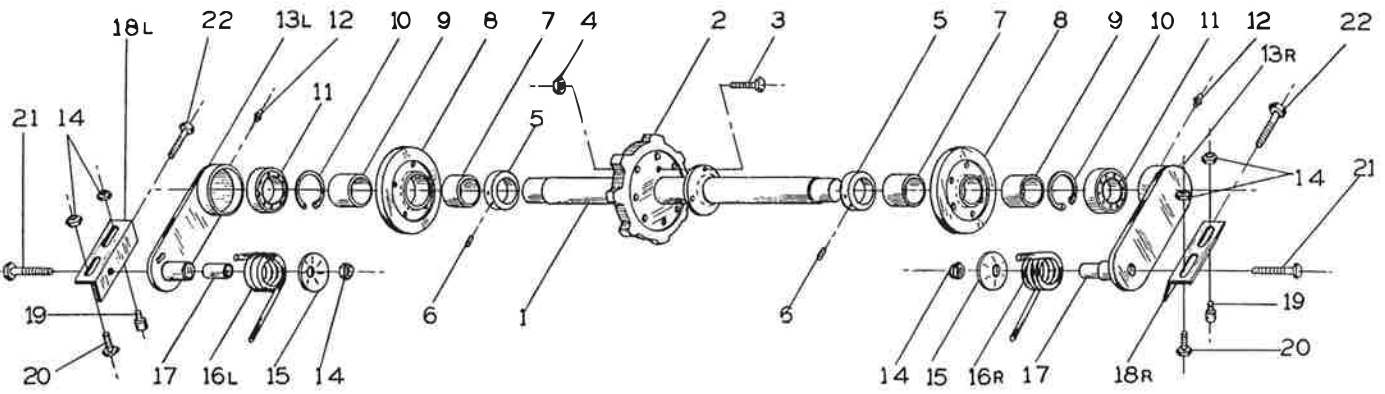

## MS-18

ITEMS	NUMBER	DESCRIPTION	CD	CP	ZE	GP	MS	ITEMS	NUMBER	DESCRIPTION	CD	CP	ZE	GP	MS
1	040119	FRONT SHAFT	1	1	1		-	11	040120	STEEL CASE	2	2	2		2
2	040115	FRONT SPROCKET STD	1	1	1		-	12	640063	"O" RING	1	1	1		1
3	600002	BOLT 1/2 x 28 x 7/8	4	4	4		18	13	660052	FRONT SHAFT BEARING	2	2	2		2
4	670050	NYLON BUSHING	2	2	2		-	14	040121	BEARING SPACER	2	2	2		2
5	610004	LOCK NUT 1/2 x 28	4	4	4		18	15	640064	"O" RING	1	1	1		1
6	640050	KEY FRONT AXLE	1	1	1		1	16	600032	BOLT 5/16 x 24 x 1 1/2	6	6	6		6
7	600106	ALLEN SCREW	2	2	2		-	17	610015	LOCK NUT 5/16 x 24	6	6	6		6
8	040112	LOCK COLLAR	2	2	2		-	18	040101	FRONT AXLE	-	-	-		1
9	040109	IDLER WHEEL	2	2	2		-	19	040105	FRONT SPROCKET	-	-	-		2
10	040108	SPACER	2	2	2		-	20	040124	FLANGE	-	-	-		2

**REAR SHAFT**

CADET-CAPRI-ZEPHYR

MS-18

CADET-CAPRI-ZEPHIR

MS-18

ITEMS	NUMBER	DESCRIPTION	CD	CP	ZE	GP	MS	ITEMS	NUMBER	DESCRIPTION	CD	CP	ZE	GP	MS
1	040122	REAR SHAFT	1	1	1		-	15	040009	RETAINER WASHER	2	2	2		2
2	040110	REAR SPROCKET	1	1	1		-	16R	040033	R.H. SPRING	1	1	1		-
3	600002	BOLT $\frac{1}{4}$ x 28 x 7/8	4	4	4		18	16L	040032	L.H. SPRING	1	1	1		-
4	610004	LOCK NUT $\frac{1}{4}$ x 28	4	4	4		18	17	670051	LINK PLATE BUSHING	2	2	2		2
5	040112	LOCK COLLAR	2	2	2		-	18R	040043	R.H. BRACKET	1	1	1		1
6	600106	ALLEN SCREW	2	2	2		-	18L	040116	L.H. BRACKET	1	1	1		1
7	670050	NYLON BUSHING	2	2	2		-	19	040044	EYE BOLT	2	2	2		2
8	040109	IDLER WHEEL	2	2	2		-	20	600024	BOLT $\frac{3}{4}$ x 24 x 2 $\frac{1}{2}$	2	2	2		2
9	040108	SPACER	2	2	2		-	21	600022	BOLT $\frac{5}{16}$ x 24 x 2 $\frac{1}{2}$	2	2	2		2
10	640055	RETAINING RING	2	2	2		2	22	600021	BOLT $\frac{5}{16}$ x 18 x 2 $\frac{1}{2}$	2	2	2		2
11	660005	BEARING	2	2	2		2	23	040165	REAR AXLE	-	-	-		1
12	680001	GREASE FITTING	2	2	2		2	24	040105	REAR SPROCKET	-	-	-		2
13R	040125	R.H. LINK PLATE	1	1	1		1	25	040124	FLANGE	-	-	-		2
13L	040125	L.H. LINK PLATE	1	1	1		1	26R	040036	R.H. SPRING	-	-	-		1
14	610015	LOCK NUT $\frac{5}{16}$ x 24	6	6	6		6	26L	040037	L.H. SPRING	-	-	-		1