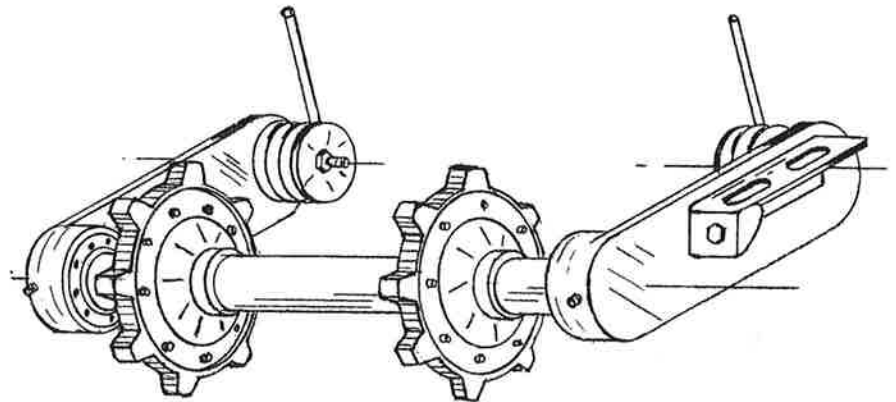

**REAR SHAFT**

CADET-CAPRI-ZEPHYR

MS-18

CADET-CAPRI-ZEPHIR

MS-18

ITEMS	NUMBER	DESCRIPTION	CD	CP	ZE	GP	MS	ITEMS	NUMBER	DESCRIPTION	CD	CP	ZE	GP	MS
1	040122	REAR SHAFT	1	1	1		-	15	040009	RETAINER WASHER	2	2	2		2
2	040110	REAR SPROCKET	1	1	1		-	16R	040033	R.H. SPRING	1	1	1		-
3	600002	BOLT $\frac{1}{4}$ x 28 x 7/8	4	4	4		18	16L	040032	L.H. SPRING	1	1	1		-
4	610004	LOCK NUT $\frac{1}{4}$ x 28	4	4	4		18	17	670051	LINK PLATE BUSHING	2	2	2		2
5	040112	LOCK COLLAR	2	2	2		-	18R	040043	R.H. BRACKET	1	1	1		1
6	600106	ALLEN SCREW	2	2	2		-	18L	040116	L.H. BRACKET	1	1	1		1
7	670050	NYLON BUSHING	2	2	2		-	19	040044	EYE BOLT	2	2	2		2
8	040109	IDLER WHEEL	2	2	2		-	20	600024	BOLT $\frac{3}{4}$ x 24 x 2 $\frac{1}{2}$	2	2	2		2
9	040108	SPACER	2	2	2		-	21	600022	BOLT $\frac{5}{16}$ x 24 x 2 $\frac{1}{2}$	2	2	2		2
10	640055	RETAINING RING	2	2	2		2	22	600021	BOLT $\frac{5}{16}$ x 18 x 2 $\frac{1}{2}$	2	2	2		2
11	660005	BEARING	2	2	2		2	23	040165	REAR AXLE	-	-	-		1
12	680001	GREASE FITTING	2	2	2		2	24	040105	REAR SPROCKET	-	-	-		2
13R	040125	R.H. LINK PLATE	1	1	1		1	25	040124	FLANGE	-	-	-		2
13L	040125	L.H. LINK PLATE	1	1	1		1	26R	040036	R.H. SPRING	-	-	-		1
14	610015	LOCK NUT $\frac{5}{16}$ x 24	6	6	6		6	26L	040037	L.H. SPRING	-	-	-		1