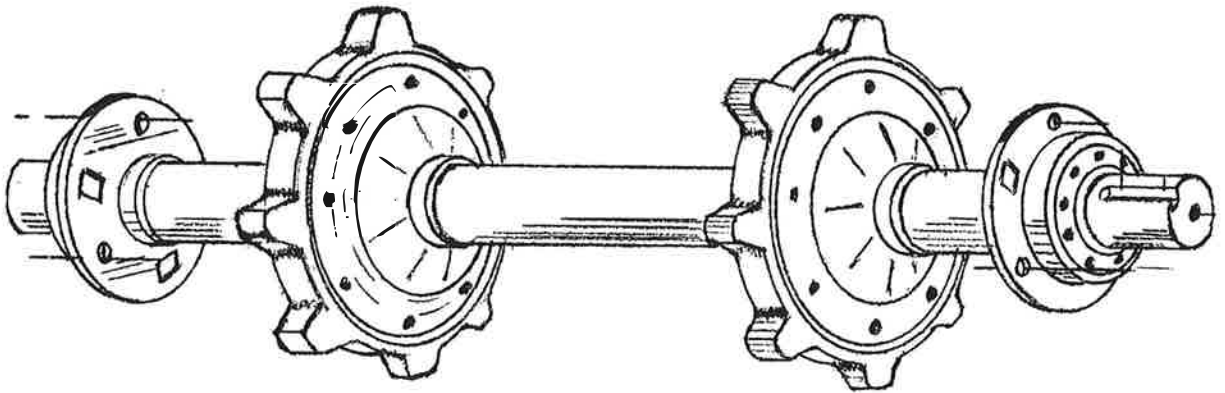

# **PARTS CATALOGUE**

**MOTO-SKI LTÉE/LTD  
MOTO-SKI 1968  
PARTS CATALOGUE  
NO: 400791  
AVRIL 72**

**FRONT SHAFT**

CADET - CAPRI - ZEPHYR

MS-18

## MS-18

ITEMS	NUMBER	DESCRIPTION	CD	CP	ZE	GP	MS	ITEMS	NUMBER	DESCRIPTION	CD	CP	ZE	GP	MS
1	040119	FRONT SHAFT	1	1	1		-	11	040120	STEEL CASE	2	2	2		2
2	040115	FRONT SPROCKET STD	1	1	1		-	12	640063	"O" RING	1	1	1		1
3	600002	BOLT 1/2 x 28 x 7/8	4	4	4		18	13	660052	FRONT SHAFT BEARING	2	2	2		2
4	670050	NYLON BUSHING	2	2	2		-	14	040121	BEARING SPACER	2	2	2		2
5	610004	LOCK NUT 1/2 x 28	4	4	4		18	15	640064	"O" RING	1	1	1		1
6	640050	KEY FRONT AXLE	1	1	1		1	16	600032	BOLT 5/16 x 24 x 1 1/2	6	6	6		6
7	600106	ALLEN SCREW	2	2	2		-	17	610015	LOCK NUT 5/16 x 24	6	6	6		6
8	040112	LOCK COLLAR	2	2	2		-	18	040101	FRONT AXLE	-	-	-		1
9	040109	IDLER WHEEL	2	2	2		-	19	040105	FRONT SPROCKET	-	-	-		2
10	040108	SPACER	2	2	2		-	20	040124	FLANGE	-	-	-		2