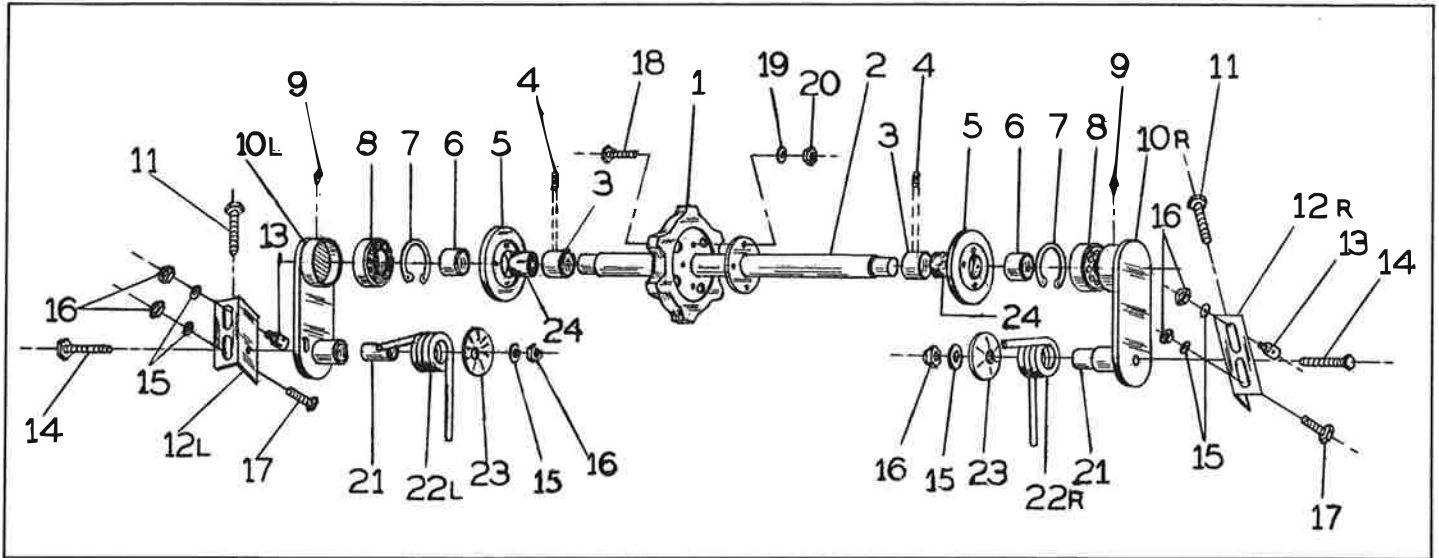

NOTES

REAR SHAFT

ITEMS	NUMBER	DESCRIPTION	CD	CP	ZE	GP	MS	ITEMS	NUMBER	DESCRIPTION	CD	CP	ZE	GP	MS
1	040110	REAR SPROCKET			1	1		13	040044	EYE BOLT			2	2	
2	040122	REAR SHAFT			1	1		14	600022	BOLT 5/16 x 24 x 2 1/2			2	2	
3	040112	LOCK COLLAR			2	2		15	620050	LOCK WASHER 5/16			6	6	
4	600106	ALLEN SCREW 1/4 x 20 x 1/2			2	2		16	610050	NUT 5/16 x 24			6	6	
5	040109	IDLER WHEEL			2	2		17	600024	BOLT 5/16 x 24 x 3/4			2	2	
6	040108	SPACER			2	2		18	600150	BOLT 1/2 x 28 x 3/4			4	4	
7	640055	RETAINING RING			2	2		19	620001	LOCK WASHER 1/4			4	4	
8	660005	BEARING			2	2		20	610051	NUT 1/4 x 28			4	4	
9	680001	GREASE FITTING			2	2		21	670051	LINK PLATE BUSHING			2	2	
10R	040123	R.H. LINK PLATE			1	1		22R	040033	R.H. SPRING			1	1	
10L	040123	L.H. LINK PLATE			1	1		22L	040032	L.H. SPRING			1	1	
11	600021	BOLT 5/16 x 18 x 2 1/2			2	2		23	040009	RETAINER WASHER			2	2	
12R	040043	R.H. BRACKET			1	1		24	670050	NYLON BUSHING			2	2	
12L	040116	L.H. BRACKET			1	1									

ITEMS	NUMBER	DESCRIPTION	CD	CP	ZE	GP	MS	ITEMS	NUMBER	DESCRIPTION	CD	CP	ZE	GP	MS
1	020113	LONG ROD		1	1			7	020108	SPRING		3	3		
2	610013	NUT 3/8 x 24		2	2			8	620053	FLAT WASHER 3/8		4	4		
3	020107	TIE ROD END		2	2			9	640012	CUTTER PIN		4	4		
4	640056	TAPER PIN		2	2			10	620050	LOCK WASHER 5/16		2	2		
5	020109	SPRING		2	2			11	610050	NUT 5/16 x 24		2	2		
6L	020194	L.H. ARM		1	1			12	020114	ROD COUPLER		1	1		
6R	020195	R.H. ARM		1	1			13	020115	SHORT ROD		1	1		