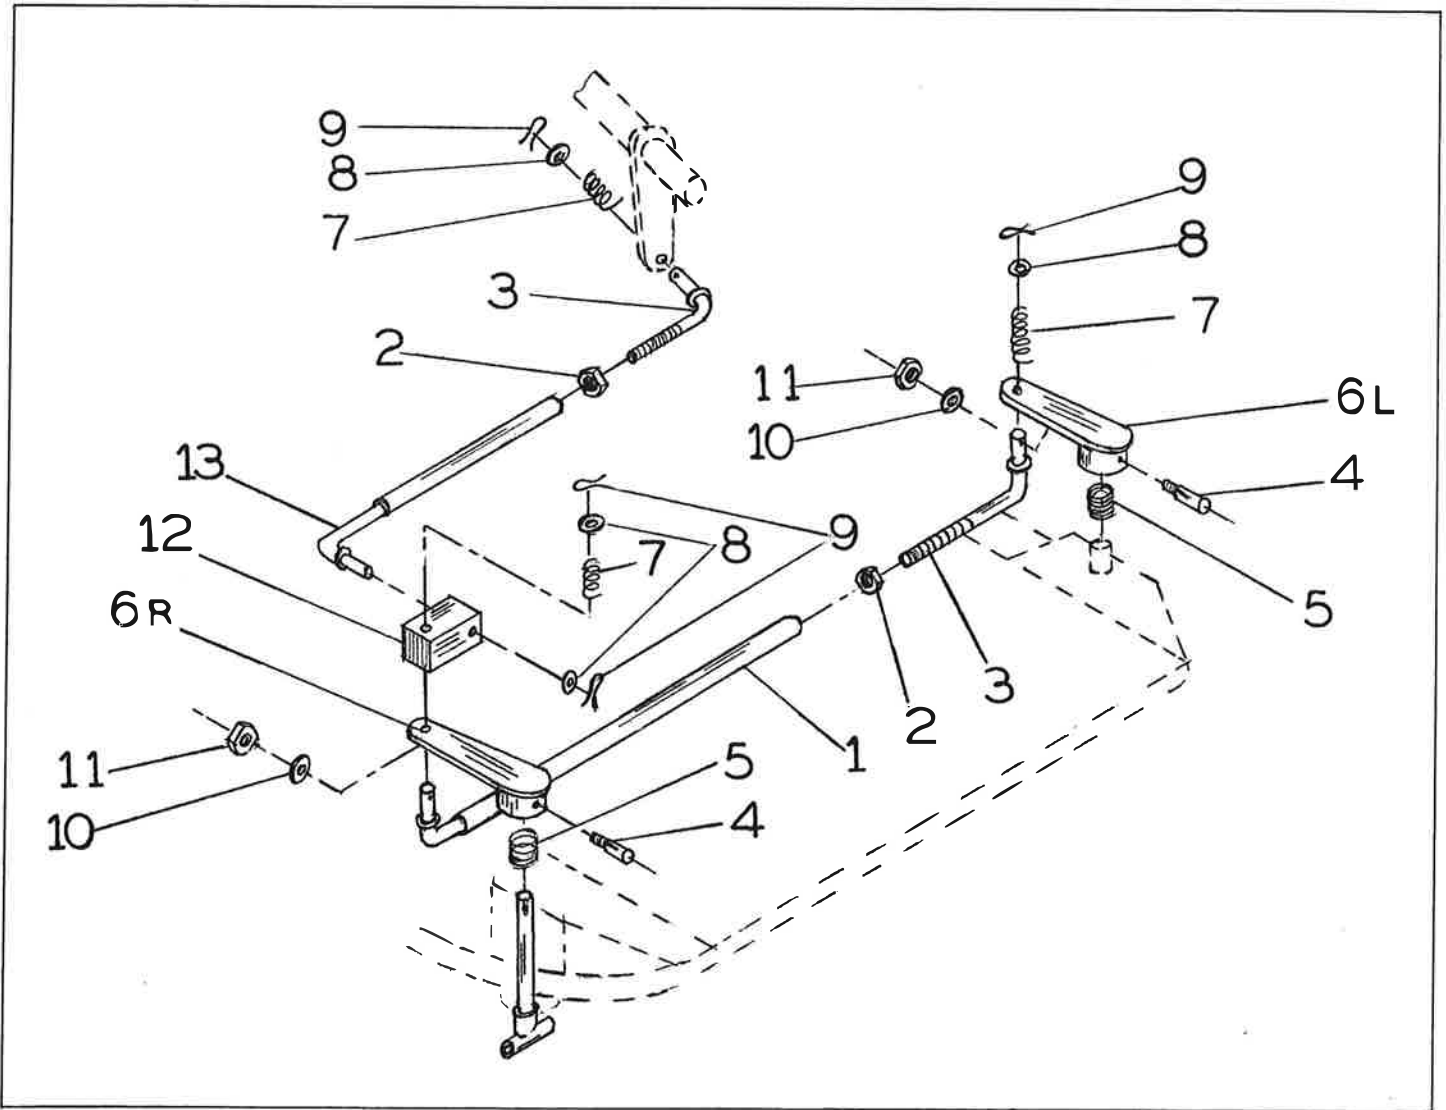

NOTES

REAR SHAFT

ITEMS	NUMBER	DESCRIPTION	CD	CP	ZE	GP	MS	ITEMS	NUMBER	DESCRIPTION	CD	CP	ZE	GP	MS
1	040110	REAR SPROCKET			1	1		13	040044	EYE BOLT			2	2	
2	040122	REAR SHAFT			1	1		14	600022	BOLT 5/16 x 24 x 2 1/2			2	2	
3	040112	LOCK COLLAR			2	2		15	620050	LOCK WASHER 5/16			6	6	
4	600106	ALLEN SCREW 1/4 x 20 x 1/2			2	2		16	610050	NUT 5/16 x 24			6	6	
5	040109	IDLER WHEEL			2	2		17	600024	BOLT 5/16 x 24 x 3/4			2	2	
6	040108	SPACER			2	2		18	600150	BOLT 1/2 x 28 x 3/4			4	4	
7	640055	RETAINING RING			2	2		19	620001	LOCK WASHER 1/4			4	4	
8	660005	BEARING			2	2		20	610051	NUT 1/4 x 28			4	4	
9	680001	GREASE FITTING			2	2		21	670051	LINK PLATE BUSHING			2	2	
10R	040123	R.H. LINK PLATE			1	1		22R	040033	R.H. SPRING			1	1	
10L	040123	L.H. LINK PLATE			1	1		22L	040032	L.H. SPRING			1	1	
11	600021	BOLT 5/16 x 18 x 2 1/2			2	2		23	040009	RETAINER WASHER			2	2	
12R	040043	R.H. BRACKET			1	1		24	670050	NYLON BUSHING			2	2	
12L	040116	L.H. BRACKET			1	1									

ITEMS	NUMBER	DESCRIPTION	CD	CP	ZE	GP	MS	ITEMS	NUMBER	DESCRIPTION	CD	CP	ZE	GP	MS
1	020113	LONG ROD		1	1			7	020108	SPRING		3	3		
2	610013	NUT 3/8 x 24		2	2			8	620053	FLAT WASHER 3/8		4	4		
3	020107	TIE ROD END		2	2			9	640012	CUTTER PIN		4	4		
4	640056	TAPER PIN		2	2			10	620050	LOCK WASHER 5/16		2	2		
5	020109	SPRING		2	2			11	610050	NUT 5/16 x 24		2	2		
6L	020194	L.H. ARM		1	1			12	020114	ROD COUPLER		1	1		
6R	020195	R.H. ARM		1	1			13	020115	SHORT ROD		1	1		