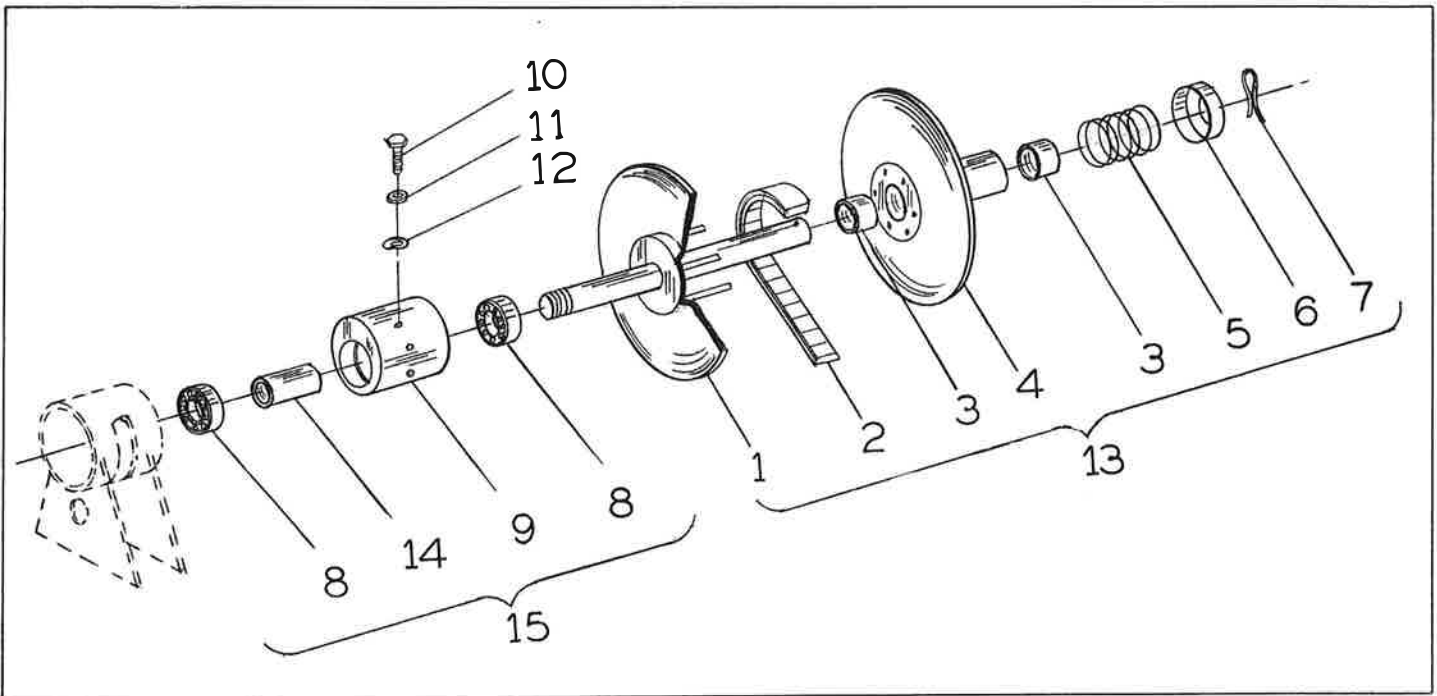

DRIVEN PULLEY

ITEMS	NUMBER	DESCRIPTION	CD	CP	ZE	GP	MS	ITEMS	NUMBER	DESCRIPTION	CD	CP	ZE	GP	MS
1	060046	INNER PULLEY		1	1			10	600034	BOLT 3/8 x 16 x 1		1	1		
2	700050	DRIVE BELT		1	1			11	620054	LOCK WASHER 3/8		1	1		
3	670052	BRASS BUSHING		2	2			12	620055	WASHER		1	1		
4	060207	OUTER PULLEY		1	1			13	060221	DRIVEN PULLEY ASS'Y		1	1		
5	060205	SPRING		1	1			14	060075	SPACER		1	1		
6	060204	SPRING COVER		1	1			15	060220	CHAIN TENSIONER ASS'Y		1	1		
7	640006	CUTTER PIN 3/16 x 1 1/4		1	1										
8	660005	BEARING		2	2										
9	060216	CHAIN TENSIONER		1	1										

NOTES