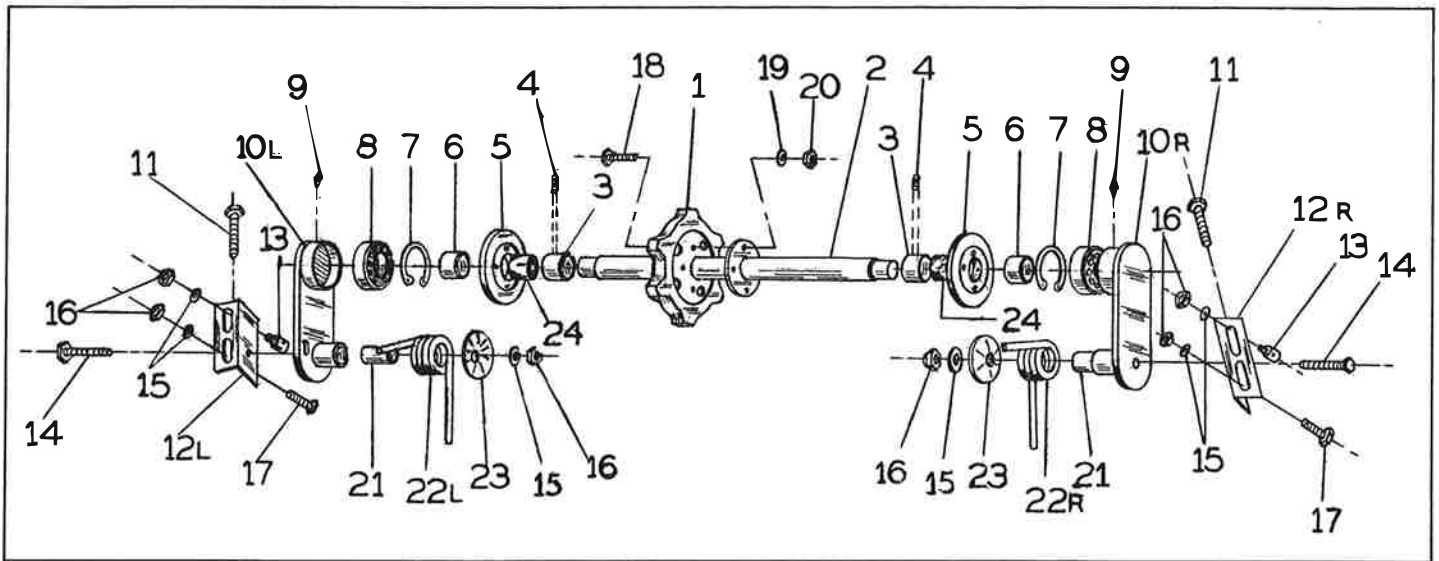

NOTES

REAR SHAFT

ITEMS	NUMBER	DESCRIPTION	CD	CP	ZE	GP	MS	ITEMS	NUMBER	DESCRIPTION	CD	CP	ZE	GP	MS
1	040110	REAR SPROCKET			1	1		13	040044	EYE BOLT			2	2	
2	040122	REAR SHAFT			1	1		14	600022	BOLT 5/16 x 24 x 2 1/2			2	2	
3	040112	LOCK COLLAR			2	2		15	620050	LOCK WASHER 5/16			6	6	
4	600106	ALLEN SCREW 1/4 x 20 x 1/2			2	2		16	610050	NUT 5/16 x 24			6	6	
5	040109	IDLER WHEEL			2	2		17	600024	BOLT 5/16 x 24 x 3/4			2	2	
6	040108	SPACER			2	2		18	600150	BOLT 1/2 x 28 x 3/4			4	4	
7	640055	RETAINING RING			2	2		19	620001	LOCK WASHER 1/4			4	4	
8	660005	BEARING			2	2		20	610051	NUT 1/4 x 28			4	4	
9	680001	GREASE FITTING			2	2		21	670051	LINK PLATE BUSHING			2	2	
10R	040123	R.H. LINK PLATE			1	1		22R	040033	R.H. SPRING			1	1	
10L	040123	L.H. LINK PLATE			1	1		22L	040032	L.H. SPRING			1	1	
11	600021	BOLT 5/16 x 18 x 2 1/2			2	2		23	040009	RETAINER WASHER			2	2	
12R	040043	R.H. BRACKET			1	1		24	670050	NYLON BUSHING			2	2	
12L	040116	L.H. BRACKET			1	1									

ITEMS	NUMBER	DESCRIPTION	CD	CP	ZE	GP	MS	ITEMS	NUMBER	DESCRIPTION	CD	CP	ZE	GP	MS
1	020113	LONG ROD		1	1			7	020108	SPRING		3	3		
2	610013	NUT 3/8 x 24		2	2			8	620053	FLAT WASHER 3/8		4	4		
3	020107	TIE ROD END		2	2			9	640012	CUTTER PIN		4	4		
4	640056	TAPER PIN		2	2			10	620050	LOCK WASHER 5/16		2	2		
5	020109	SPRING		2	2			11	610050	NUT 5/16 x 24		2	2		
6L	020194	L.H. ARM		1	1			12	020114	ROD COUPLER		1	1		
6R	020195	R.H. ARM		1	1			13	020115	SHORT ROD		1	1		