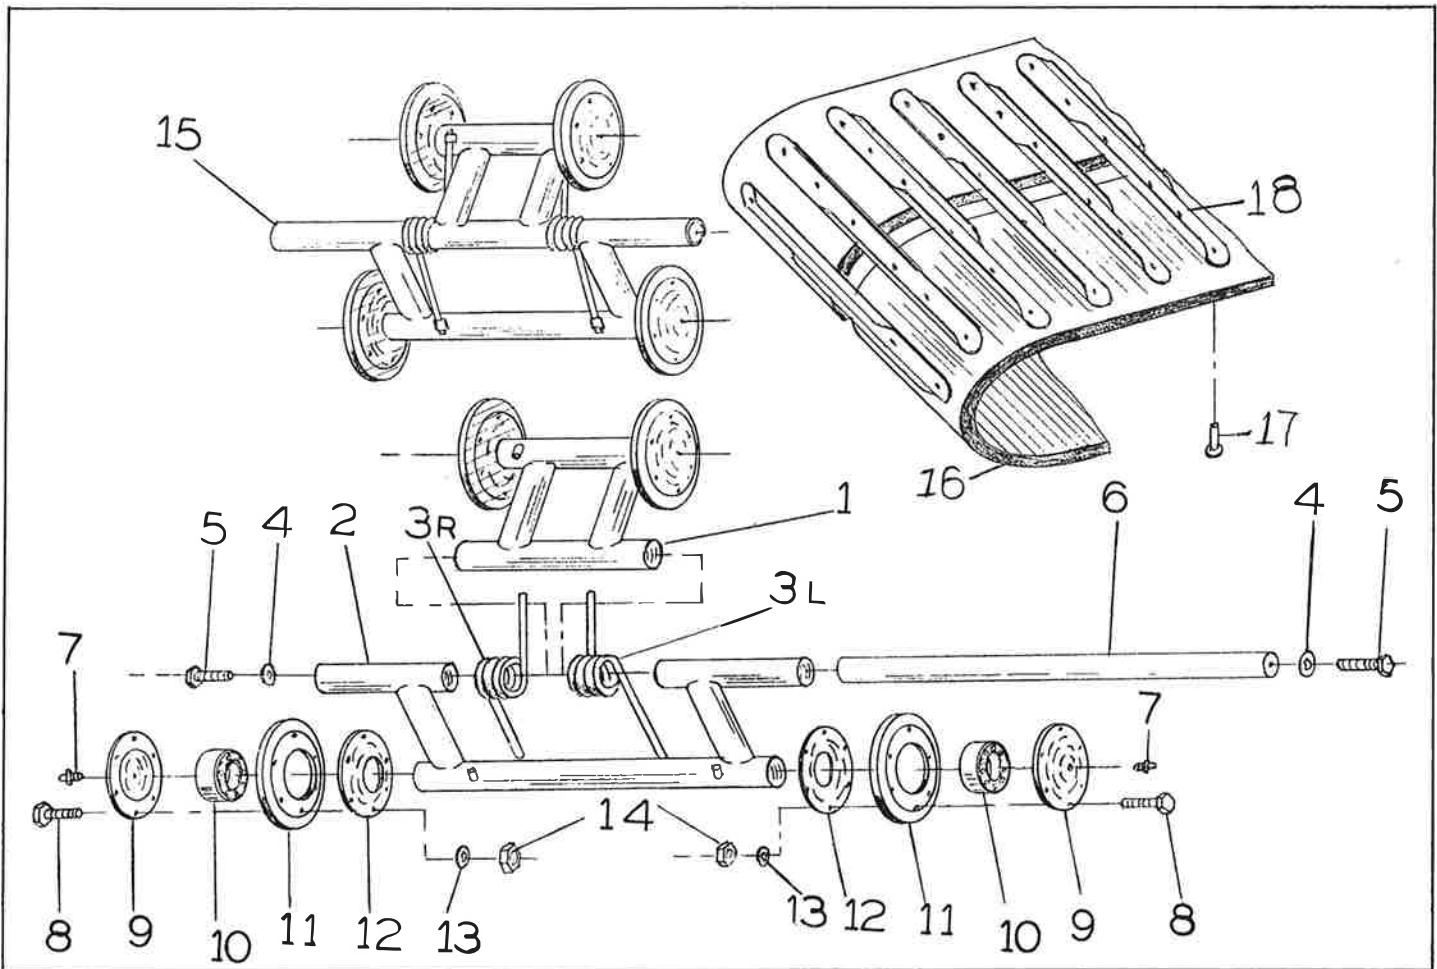

BOGGIES WHEELS & TRACK

ITEMS	NUMBER	DESCRIPTION	CD	CP	ZE	GP	MS	ITEMS	NUMBER	DESCRIPTION	CD	CP	ZE	GP	MS
1	030033	SHORT SUPPORT		3	-			13	620052	WASHER 10/32		72	72		
1	030104	SHORT SUPPORT		-	3			14	610010	NUT 10/32		72	72		
2	030126	WHEEL SUPPORT LONG		3	-			15	030107	BOGGIE WHEEL ASS'Y		3	-		
2	030106	WHEEL SUPPORT LONG		-	3			15	030108	BOGGIE WHEEL ASS'Y		-	3		
3R	030109	R.H. SPRING		3	-			16	030001	TRACK ASS'Y		1	-		
3L	030110	L.H. SPRING		3	-			16	030105	TRACK ASS'Y		-	1		
3R	030112	R.H. SPRING		-	3			17	030004	RIVETS		AS	REQ'S		
3L	030113	L.H. SPRING		-	3			18	030102	CLEAT		39	47		
4	620050	LOCK WASHER 5/16		6	6										
5	600024	BOLT 5/16 x 24 x 3/4		6	6										
6	030013	ALUMINIUM SHAFT		2	2										
6	030014	STEEL SHAFT		1	1										
7	680001	GREASE FITTING		12	12										
8	600152	BOLT 10/32 x 3/4		72	72										
9	030008	OUTER FLANGE		12	12										
10	660003	BEARING		12	12										
11	030010	RUBBER WHEEL		12	12										
12	030009	INNER FLANGE		12	12