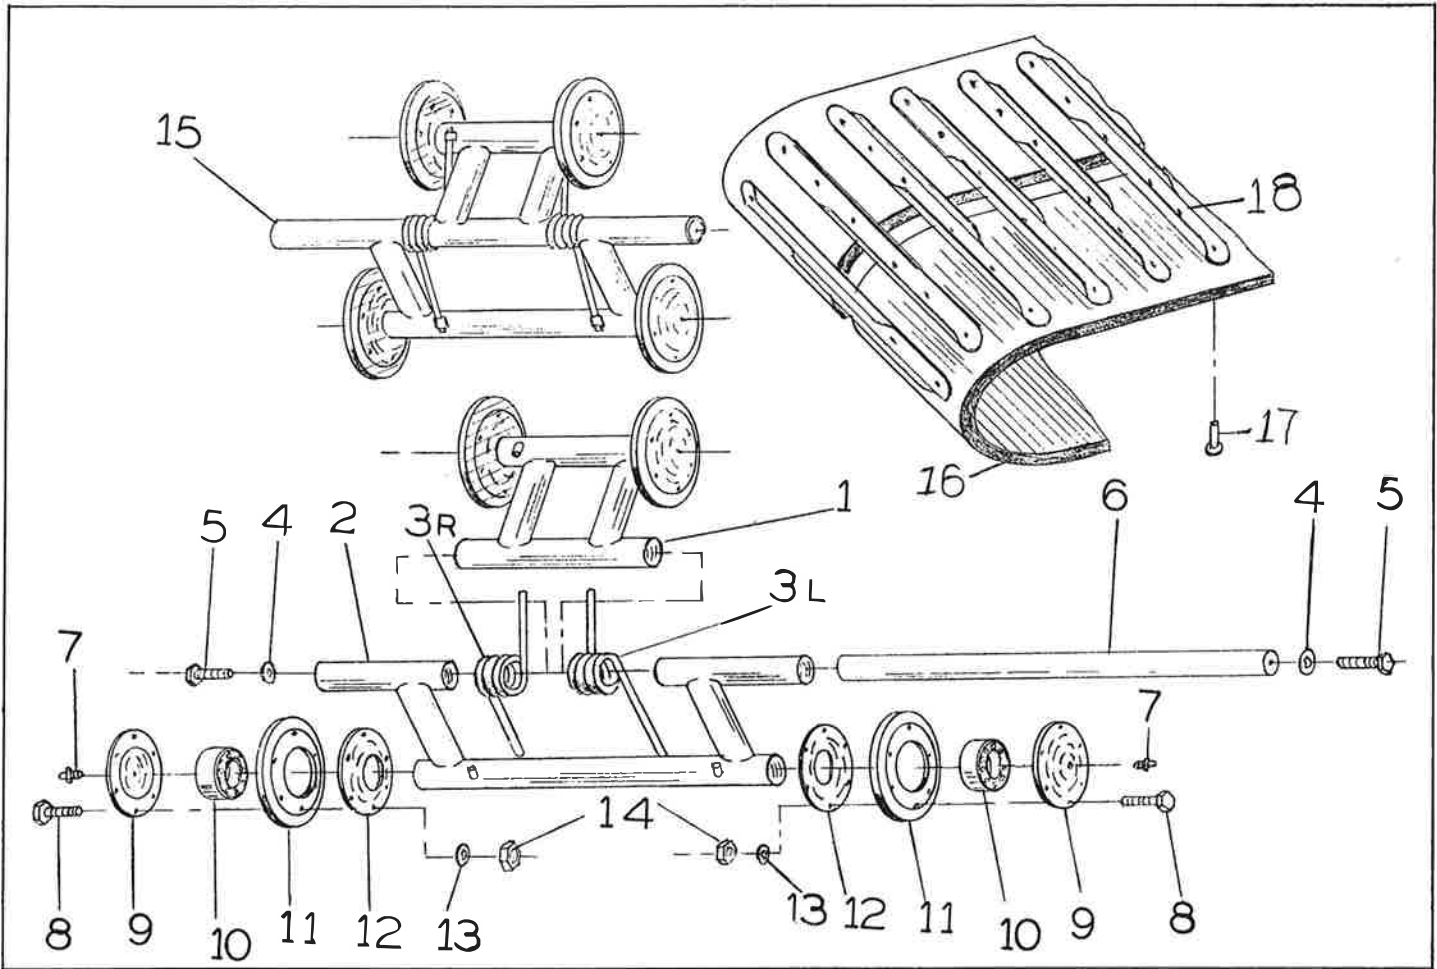

BOGGIES WHEELS & TRACK

ITEMS	NUMBER	DESCRIPTION	CD	CP	ZE	GP	MS	ITEMS	NUMBER	DESCRIPTION	CD	CP	ZE	GP	MS
1	030033	SHORT SUPPORT		3	-			13	620052	WASHER 10/32		72	72		
1	030104	SHORT SUPPORT		-	3			14	610010	NUT 10/32		72	72		
2	030126	WHEEL SUPPORT LONG		3	-			15	030107	BOGGIE WHEEL ASS'Y		3	-		
2	030106	WHEEL SUPPORT LONG		-	3			15	030108	BOGGIE WHEEL ASS'Y		-	3		
3R	030109	R.H. SPRING		3	-			16	030001	TRACK ASS'Y		1	-		
3L	030110	L.H. SPRING		3	-			16	030105	TRACK ASS'Y		-	1		
3R	030112	R.H. SPRING		-	3			17	030004	RIVETS		AS	REQ'S		
3L	030113	L.H. SPRING		-	3			18	030102	CLEAT		39	47		
4	620050	LOCK WASHER 5/16		6	6										
5	600024	BOLT 5/16 x 24 x 3/4		6	6										
6	030013	ALUMINIUM SHAFT		2	2										
6	030014	STEEL SHAFT		1	1										
7	680001	GREASE FITTING		12	12										
8	600152	BOLT 10/32 x 3/4		72	72										
9	030008	OUTER FLANGE		12	12										
10	660003	BEARING		12	12										
11	030010	RUBBER WHEEL		12	12										
12	030009	INNER FLANGE		12	12