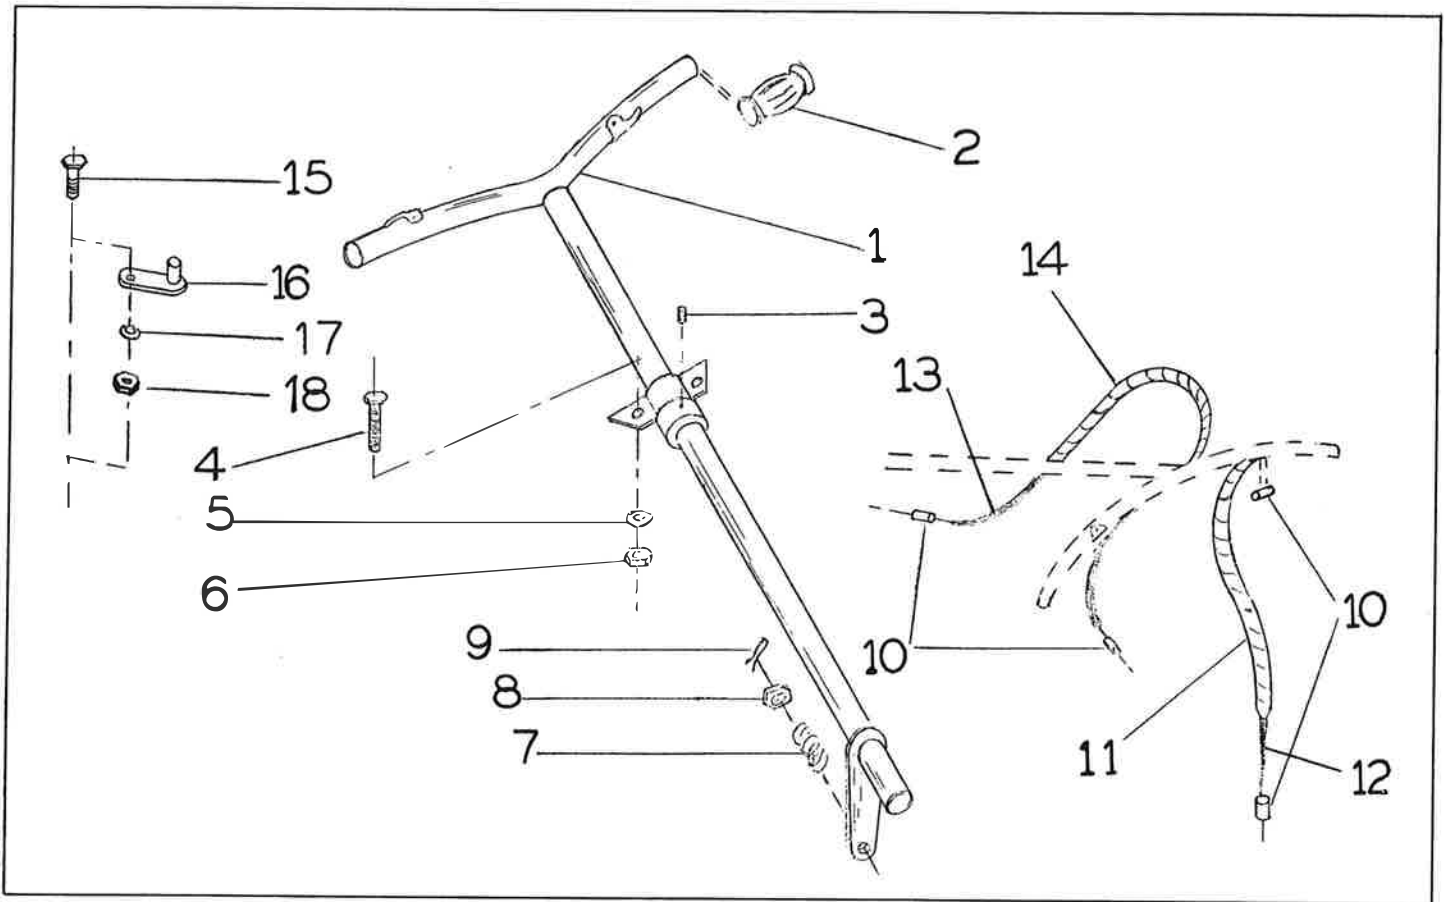

ITEMS	NUMBER	DESCRIPTION	CD	CP	ZE	GP	MS	ITEMS	NUMBER	DESCRIPTION	CD	CP	ZE	GP	MS
1	020100	HANDLE BAR			1	1		10	020118	CABLE LOCK		4	4		
2	020121	HANDLE BAR GRIP			2	2		11	020119	THROTTLE CABLE HOUSING		1	1		
3	600106	ALLEN SCREW $\frac{1}{4}$ x 20 x $\frac{1}{2}$			1	1		12	020117	THROTTLE CABLE		1	1		
4	600024	BOLT 5/16 x 24 x 3/4			2	2		13	020117	BRAKE CABLE		1	1		
5	620050	LOCK WASHER 5/16			3	3		14	020116	BRAKE CABLE HOUSING		1	1		
6	610050	NUT 5/16 x 24			2	2		15	600153	BOLT		1	1		
7	020108	SPRING			1	1		16	020120	THROTTLE CABLE BRACKET		1	1		
8	620053	FLAT WASHER 3/8			1	1		17	620001	LOCK WASHER $\frac{1}{4}$		1	1		
9	640012	CUTTER PIN			1	1		18	610051	NUT $\frac{1}{4}$ x 28		1	1		

NOTES