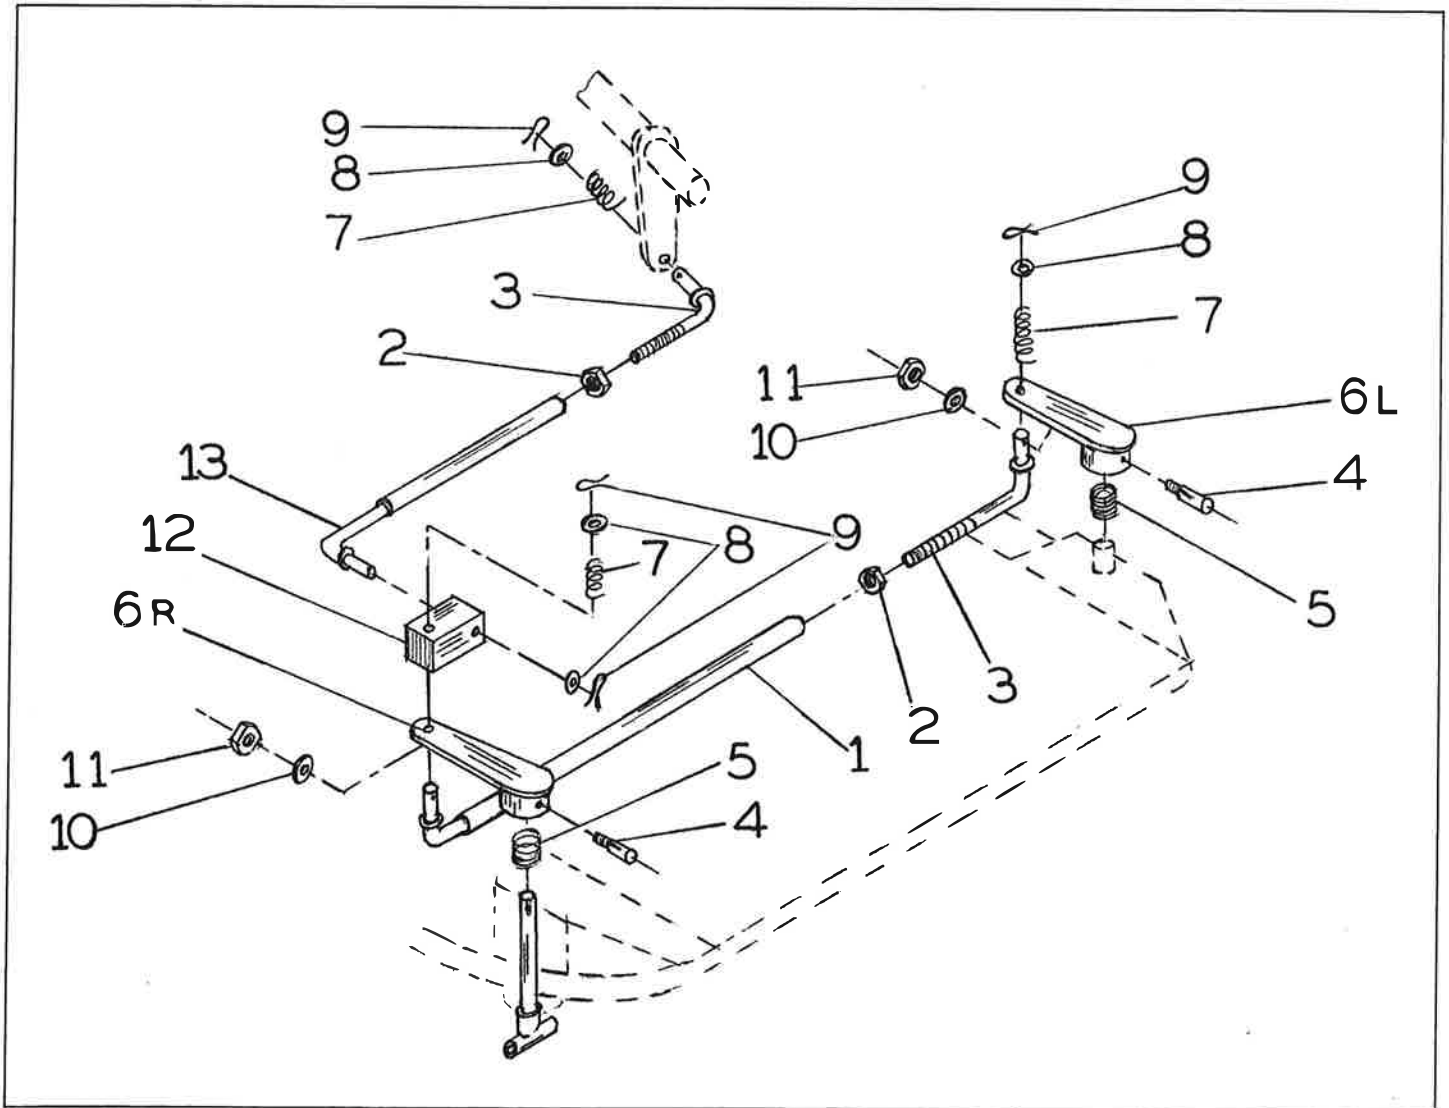

NOTES

REAR SHAFT

ITEMS	NUMBER	DESCRIPTION	CD	CP	ZE	GP	MS	ITEMS	NUMBER	DESCRIPTION	CD	CP	ZE	GP	MS
1	040110	REAR SPROCKET			1	1		13	040044	EYE BOLT			2	2	
2	040122	REAR SHAFT			1	1		14	600022	BOLT 5/16 x 24 x 2 1/2			2	2	
3	040112	LOCK COLLAR			2	2		15	620050	LOCK WASHER 5/16			6	6	
4	600106	ALLEN SCREW 1/4 x 20 x 1/2			2	2		16	610050	NUT 5/16 x 24			6	6	
5	040109	IDLER WHEEL			2	2		17	600024	BOLT 5/16 x 24 x 3/4			2	2	
6	040108	SPACER			2	2		18	600150	BOLT 1/2 x 28 x 3/4			4	4	
7	640055	RETAINING RING			2	2		19	620001	LOCK WASHER 1/4			4	4	
8	660005	BEARING			2	2		20	610051	NUT 1/4 x 28			4	4	
9	680001	GREASE FITTING			2	2		21	670051	LINK PLATE BUSHING			2	2	
10R	040123	R.H. LINK PLATE			1	1		22R	040033	R.H. SPRING			1	1	
10L	040123	L.H. LINK PLATE			1	1		22L	040032	L.H. SPRING			1	1	
11	600021	BOLT 5/16 x 18 x 2 1/2			2	2		23	040009	RETAINER WASHER			2	2	
12R	040043	R.H. BRACKET			1	1		24	670050	NYLON BUSHING			2	2	
12L	040116	L.H. BRACKET			1	1									

ITEMS	NUMBER	DESCRIPTION	CD	CP	ZE	GP	MS	ITEMS	NUMBER	DESCRIPTION	CD	CP	ZE	GP	MS
1	020113	LONG ROD		1	1			7	020108	SPRING		3	3		
2	610013	NUT 3/8 x 24		2	2			8	620053	FLAT WASHER 3/8		4	4		
3	020107	TIE ROD END		2	2			9	640012	CUTTER PIN		4	4		
4	640056	TAPER PIN		2	2			10	620050	LOCK WASHER 5/16		2	2		
5	020109	SPRING		2	2			11	610050	NUT 5/16 x 24		2	2		
6L	020194	L.H. ARM		1	1			12	020114	ROD COUPLER		1	1		
6R	020195	R.H. ARM		1	1			13	020115	SHORT ROD		1	1		