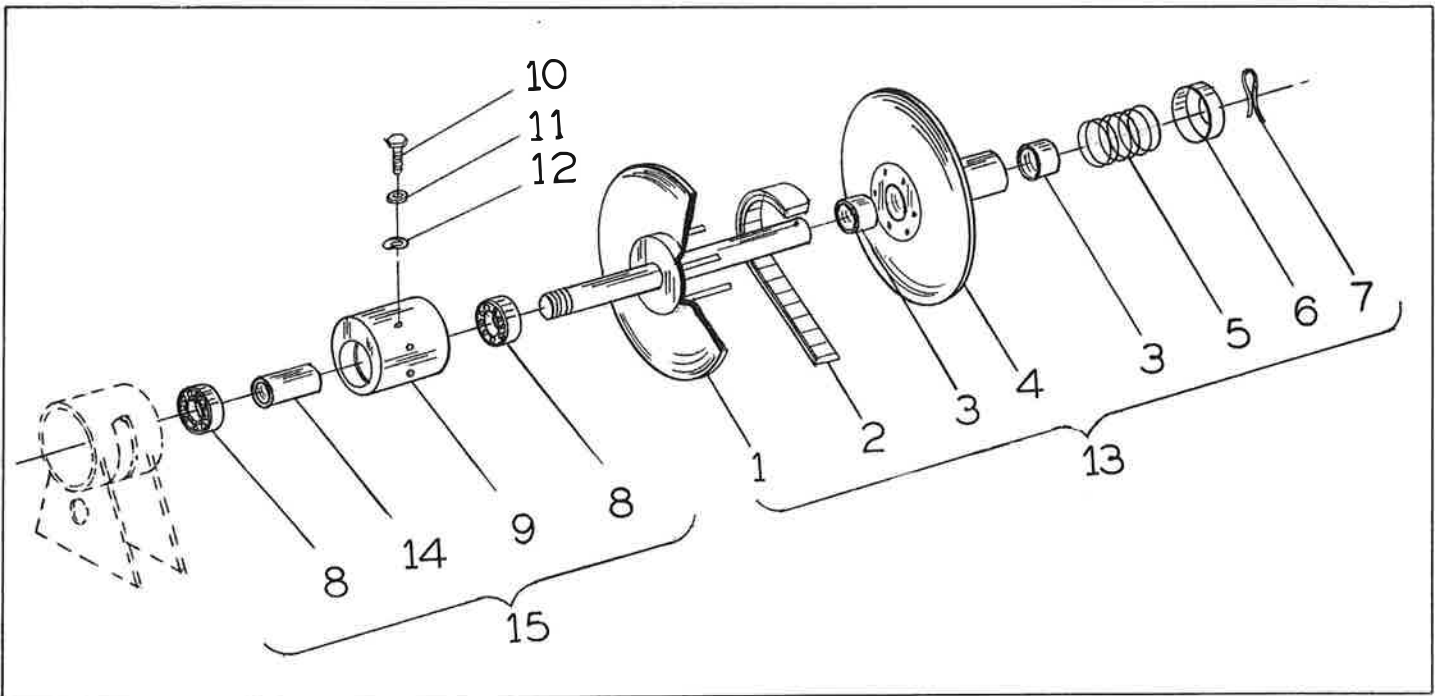

DRIVEN PULLEY

ITEMS	NUMBER	DESCRIPTION	CD	CP	ZE	GP	MS	ITEMS	NUMBER	DESCRIPTION	CD	CP	ZE	GP	MS
1	060046	INNER PULLEY		1	1			10	600034	BOLT 3/8 x 16 x 1		1	1		
2	700050	DRIVE BELT		1	1			11	620054	LOCK WASHER 3/8		1	1		
3	670052	BRASS BUSHING		2	2			12	620055	WASHER		1	1		
4	060207	OUTER PULLEY		1	1			13	060221	DRIVEN PULLEY ASS'Y		1	1		
5	060205	SPRING		1	1			14	060075	SPACER		1	1		
6	060204	SPRING COVER		1	1			15	060220	CHAIN TENSIONER ASS'Y		1	1		
7	640006	CUTTER PIN 3/16 x 1 1/4		1	1										
8	660005	BEARING		2	2										
9	060216	CHAIN TENSIONER		1	1										

NOTES