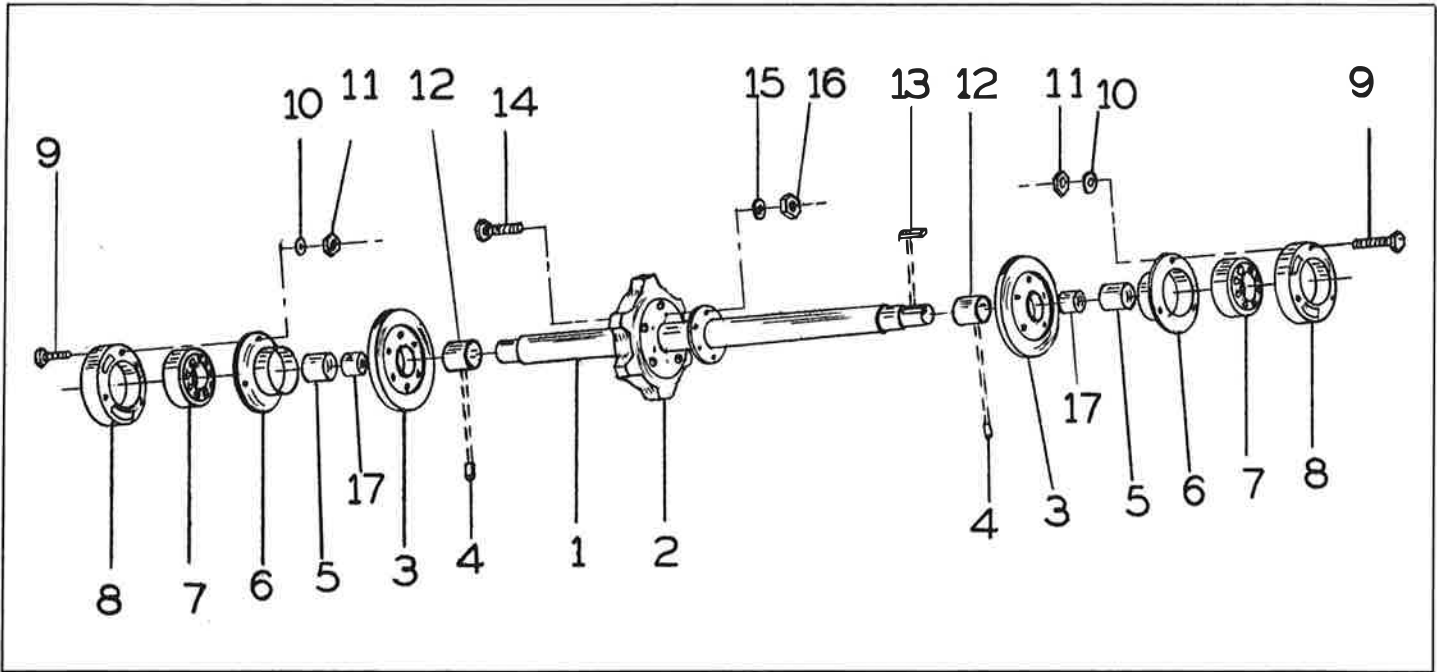

FRONT SHAFT

ITEMS	NUMBER	DESCRIPTION	CD	CP	ZE	GP	MS	ITEMS	NUMBER	DESCRIPTION	CD	CP	ZE	GP	MS
1	040119	FRONT AXLE		1	1			10	620050	LOCK WASHER 5/16		6	6		
2	040115	FRONT SPROCKET STANDARD		1	1			11	610050	NUT 5/16 x 24		6	6		
3	040109	IDLER WHEEL		2	2			12	040112	LOCK COLLAR		2	2		
4	600106	ALLEN SCREW $\frac{1}{8}$ x 20 x $\frac{1}{4}$		2	2			13	640050	KEY FRONT AXLE		1	1		
5	040108	SPACER		2	2			14	600150	BOLT $\frac{1}{8}$ x 28 x $\frac{3}{4}$		4	4		
6	040120	STEEL CASE		2	2			15	620001	LOCK WASHER $\frac{1}{8}$		4	4		
7	660052	FRONT SHAFT BEARING		2	2			16	610051	NUT $\frac{1}{8}$ x 28		4	4		
8	040121	BEARING SPACER		2	2			17	670050	NYLON BUSHING		2	2		
9	600032	BOLT 5/16 x 24 x $1\frac{1}{4}$		6	6										

NOTES