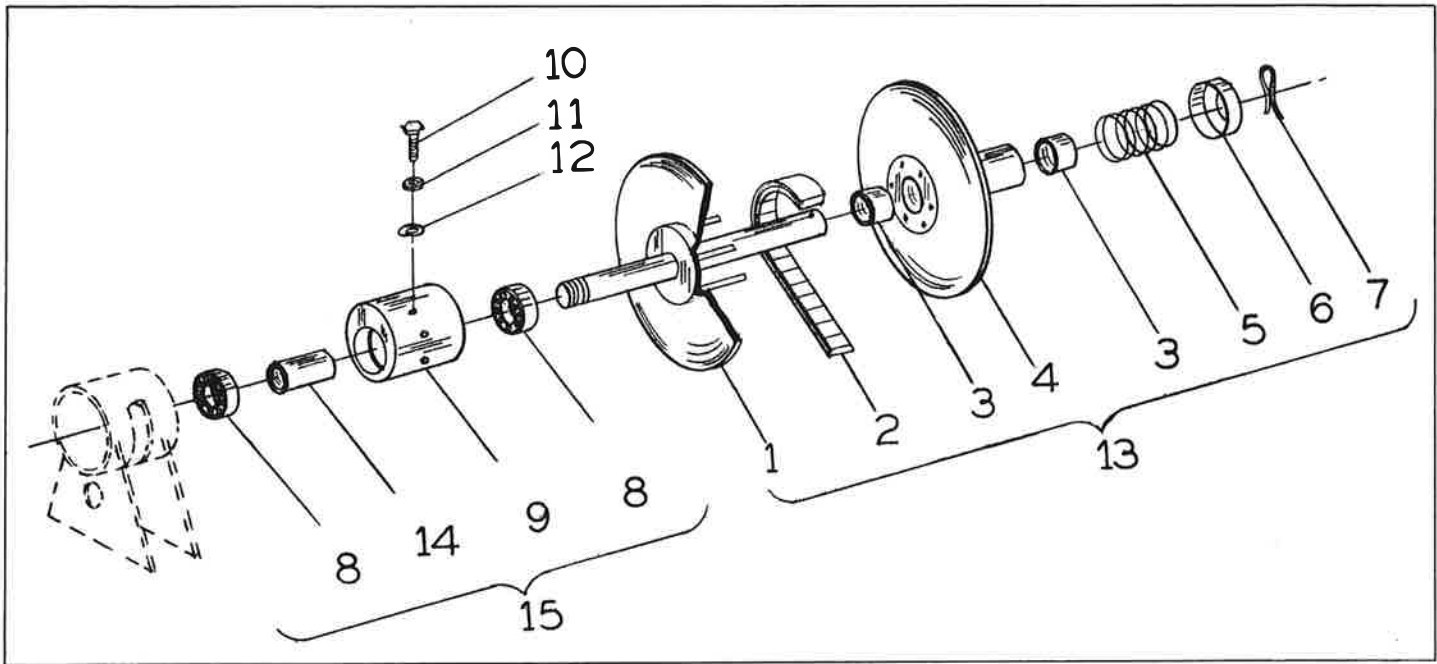

DRIVEN PULLEY

ITEMS	NUMBER	DESCRIPTION	CD	CP	ZE	GP	MS	ITEMS	NUMBER	DESCRIPTION	CD	CP	ZE	GP	MS
1	060046	PULLEY INNER	1	1	1			9	060216	CHAIN TENSIONER	1	1	1		
2	700050	DRIVE BELT	1	1	1			10	600034	BOLT 3/8 x 16 x 1	1	1	1		
3	670052	BRASS BUSHING	2	2	2			11	620054	LOCK WASHER 3/8	1	1	1		
4	060207	OUTER PULLEY	1	1	1			12	060166	WASHER	1	1	1		
5	060205	SPRING	1	1	1			13	060221	DRIVEN PULLEY ASS'Y	1	1	1		
6	060204	SPRING COVER	1	1	1			14	060075	SPACER	1	1	1		
7	640006	CUTTER PIN	1	1	1			15	060220	CHAIN TENSIONER ASS'Y	1	1	1		
8	660005	BEARING	2	2	2										

NOTES