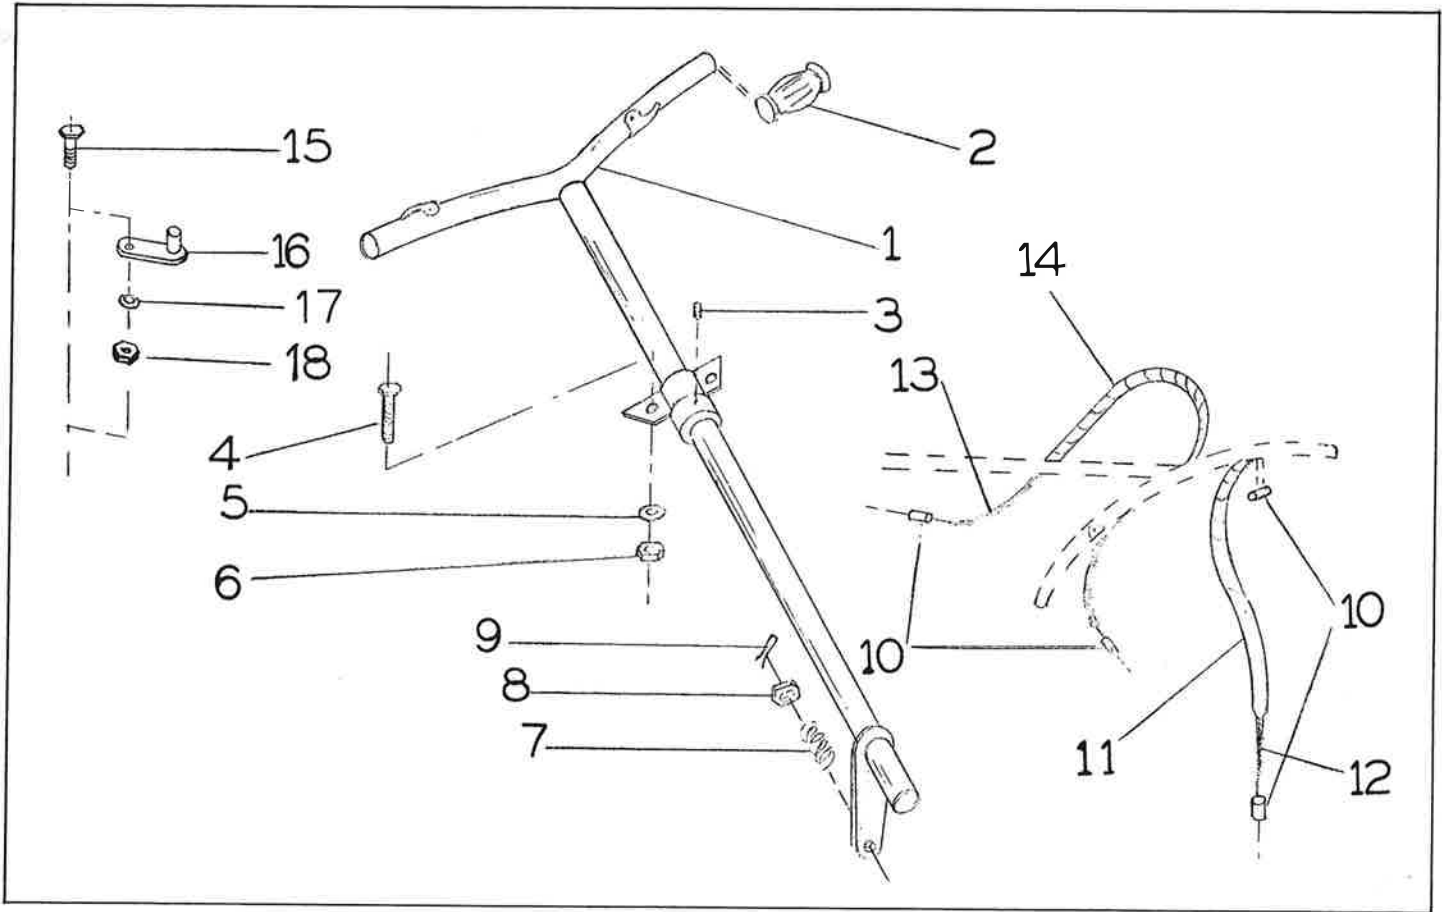

ITEMS	NUMBER	DESCRIPTION	CD	CP	ZE	GP	MS	ITEMS	NUMBER	DESCRIPTION	CD	CP	ZE	GP	MS
1	020100	HANDLE BAR	1	1	1			10	020118	CABLE LOCK	4	4	4		
2	020121	HANDLE BAR GRIP	2	2	2			11	020119	THROTTLE CABLE HOUSING	1	1	1		
3	600106	ALLEN SCREW $\frac{1}{4}$ x 20 x $\frac{1}{2}$	1	1	1			12	020117	THROTTLE CABLE	1	1	1		
4	600024	BOLT 5/16 x 24 x 3/4	2	2	2			13	020117	BRAKE CABLE	1	1	1		
5	620050	LOCK WASHER 5/16	2	2	2			14	020116	BRAKE CABLE HOUSING	1	1	1		
6	610050	NUT 5/16 x 24	2	2	2			15	600153	BOLT	1	1	1		
7	020108	SPRING	1	1	1			16	020120	THROTTLE CABLE HOUSING	1	1	1		
8	620053	FLAT WASHER 3/8	1	1	1			17	620001	WASHER	1	1	1		
9	640012	CUITTER PIN	1	1	1			18	610051	NUT $\frac{1}{4}$ x 28	1	1	1		

NOTES