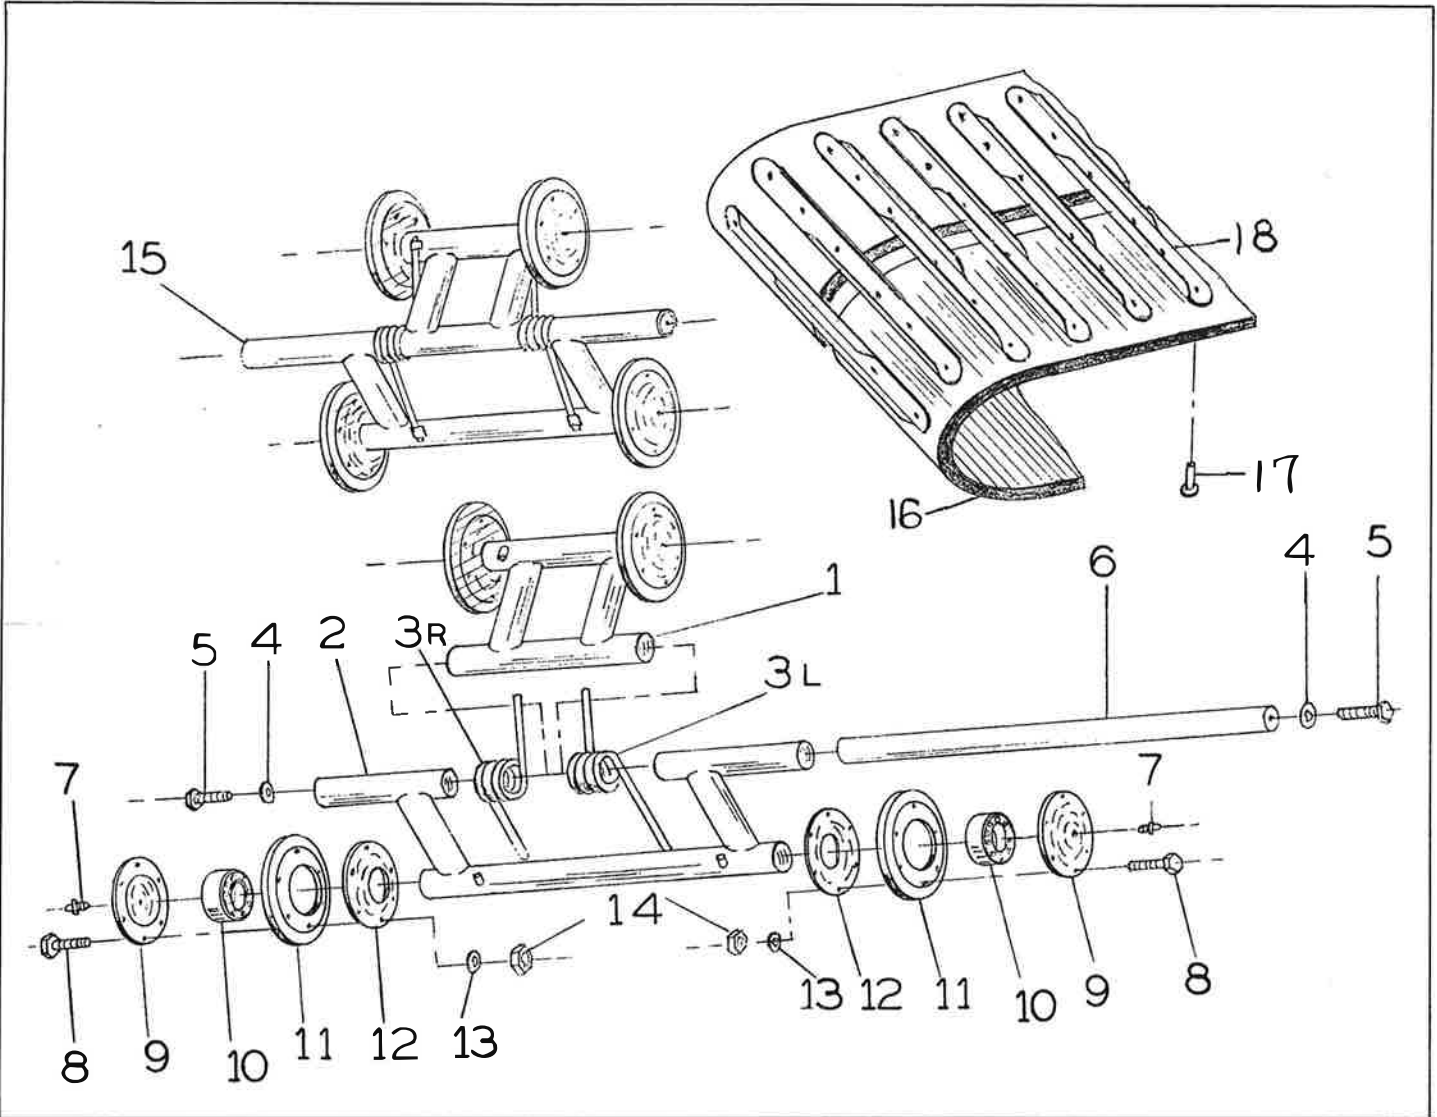

BOGGIES WHEELS & TRACK

ITEMS	NUMBER	DESCRIPTION	CD	CP	ZE	GP	MS	ITEMS	NUMBER	DESCRIPTION	CD	CP	ZE	GP	MS
1	030033	SHORT SUPPORT	3	3				8	600152	BOLT 10/32 x 3/4	72	72	72		
1	030104	SHORT SUPPORT			3			9	030008	OUTER FLANGE	12	12	12		
2	030126	WHEEL SUPPORT (LONG)	3	3				10	660003	BEARING	12	12	12		
2	030106	LONG SUPPORT			3			11	030010	RUBBER WHEEL	12	12	12		
3R	030109	R.H. SPRING	3	3				12	030009	INNER FLANGE	12	12	12		
3R	030112	R.H. SPRING			3			13	620052	WASHER 10/32	72	72	72		
3L	030110	L.H. SPRING	3	3				14	610010	NUT 10/32	72	72	72		
3L	030113	L.H. SPRING			3			15	030107	BOGGIE WHEEL ASS'Y	3	3			
4	620050	LOCK WASHER 5/16	6	6	6			15	030108	BOGGIE WHEEL ASS'Y			3		
5	600024	BOLT 5/16 x 24 x 3/4	6	6	6			16	030001	TRACK ASS'Y	1	1			
6	030013	ALUMINIUM SHAFT	2	2	2			16	030105	TRACK ASS'Y			1		
6	030014	STEEL SHAFT	1	1	1			17	030004	RIVETS	AS	REQ'D			
7	680001	GREASE FITTING	12	12	12			18	030102	CLEAT	39	39	47