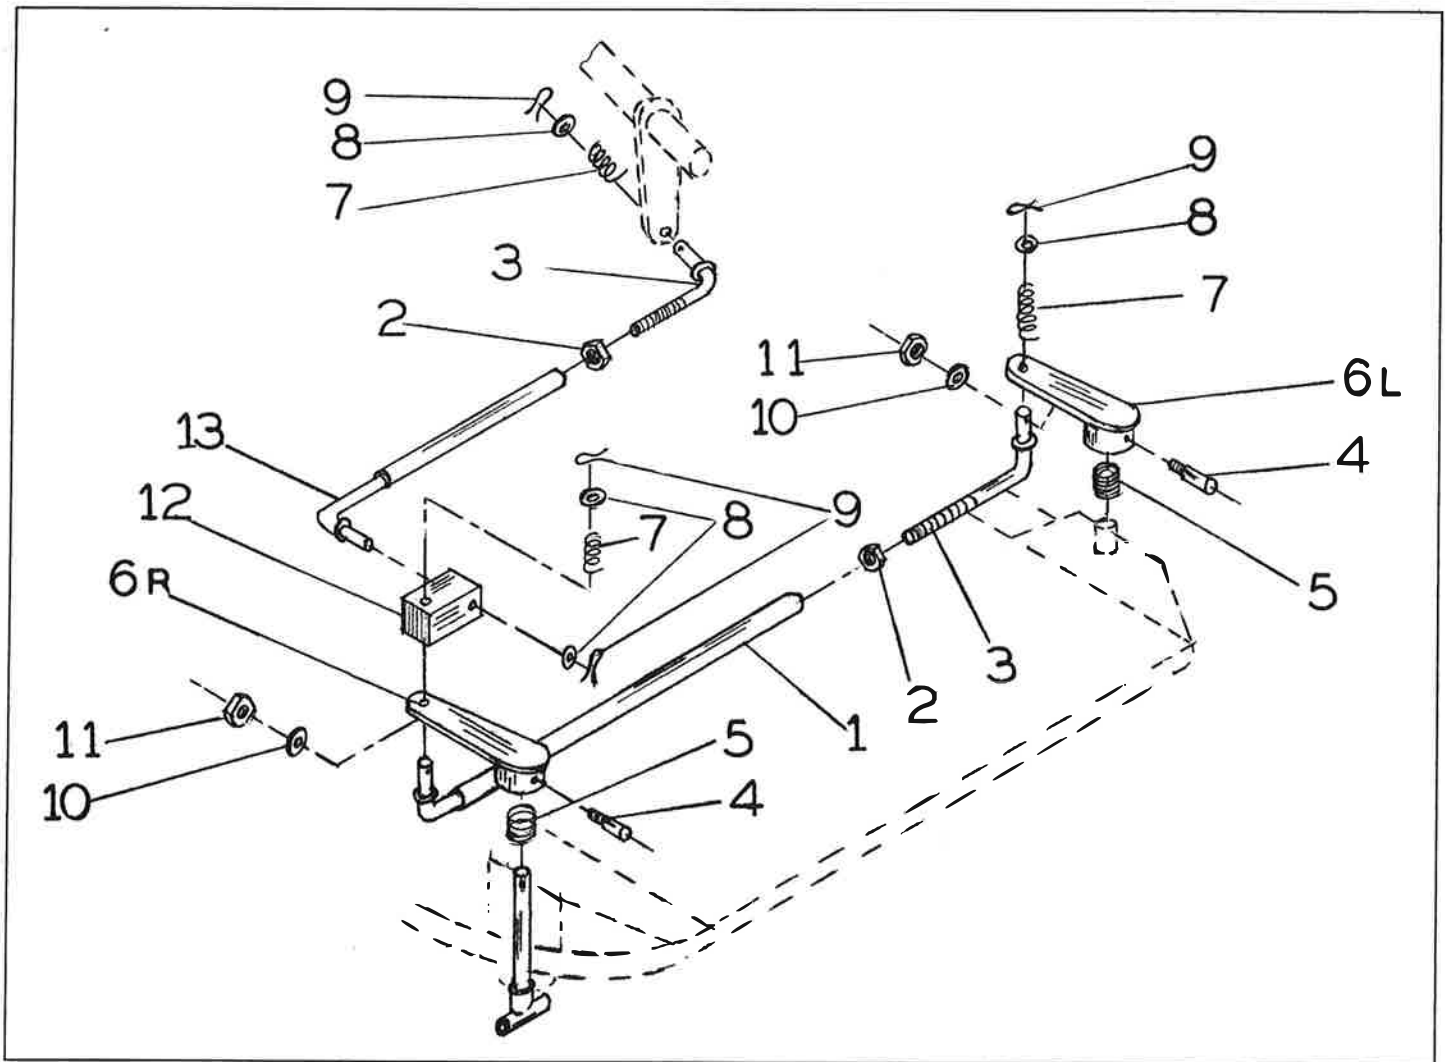

NOTES

ITEMS	NUMBER	DESCRIPTION	CD	CP	ZE	GP	MS	ITEMS	NUMBER	DESCRIPTION	CD	CP	ZE	GP	MS
1	040110	REAR SPROCKET	1	1	1			13	040044	EYE BOLT	2	2	2		
2	040122	REAR SHAFT	1	1	1			14	600022	BOLT 5/16 x 24 x 2 1/2	2	2	2		
3	040112	LOCK COLLAR	2	2	2			15	620050	LOCK WASHER 5/16	6	6	6		
4	600106	ALLEN SCREW 1/4 x 20 x 1/2	2	2	2			16	610050	NUT 5/16 x 24	6	6	6		
5	040109	IDLER WHEEL	2	2	2			17	600024	BOLT 5/16 x 24 x 3/4	2	2	2		
6	040108	SPACER	2	2	2			18	600150	BOLT 1/4 x 28 x 3/4	4	4	4		
7	640055	RETAINING RING	2	2	2			19	620001	LOCK WASHER 1/4	4	4	4		
8	660005	BEARING	2	2	2			20	610051	NUT 1/4 x 28	4	4	4		
9	680001	GREASE FITTING	2	2	2			21	670051	LINK PLATE BUSHING	2	2	2		
10R	040123	R.H. LINK PLATE	1	1	1			22R	040033	R.H. SPRING	1	1	1		
10L	040123	L.H. LINK PLATE	1	1	1			22L	040032	L.H. SPRING	1	1	1		
11	600021	BOLT 5/16 x 18 x 2 1/2	2	2	2			23	040009	RETAINER WASHER	2	2	2		
12R	040043	R.H. BRACKET	1	1	1			24	670050	NYLON BUSHING	2	2	2		
12L	040116	L.H. BRACKET	1	1	1										

ITEMS	NUMBER	DESCRIPTION	CD	CP	ZE	GP	MS	ITEMS	NUMBER	DESCRIPTION	CD	CP	ZE	GP	MS
1	020113	LONG ROD	1	1	1			7	020108	SPRING	3	3	3		
2	610013	NUT	2	2	2			8	620053	FLAT WASHER 3/8	4	4	4		
3	020107	TIE ROD END	2	2	2			9	640012	CUTTER PIN	4	4	4		
4	640056	TAPER PIN	2	2	2			10	620050	LOCK WASHER 5/16	2	2	2		
5	020109	SPRING	2	2	2			11	610050	NUT 5/16 x 24	2	2	2		
6R	020195	R.H. ARM	1	1	1			12	020114	ROD COUPLER	1	1	1		
6L	020194	L.H. ARM	1	1	1			13	020115	SHORT ROD	1	1	1		