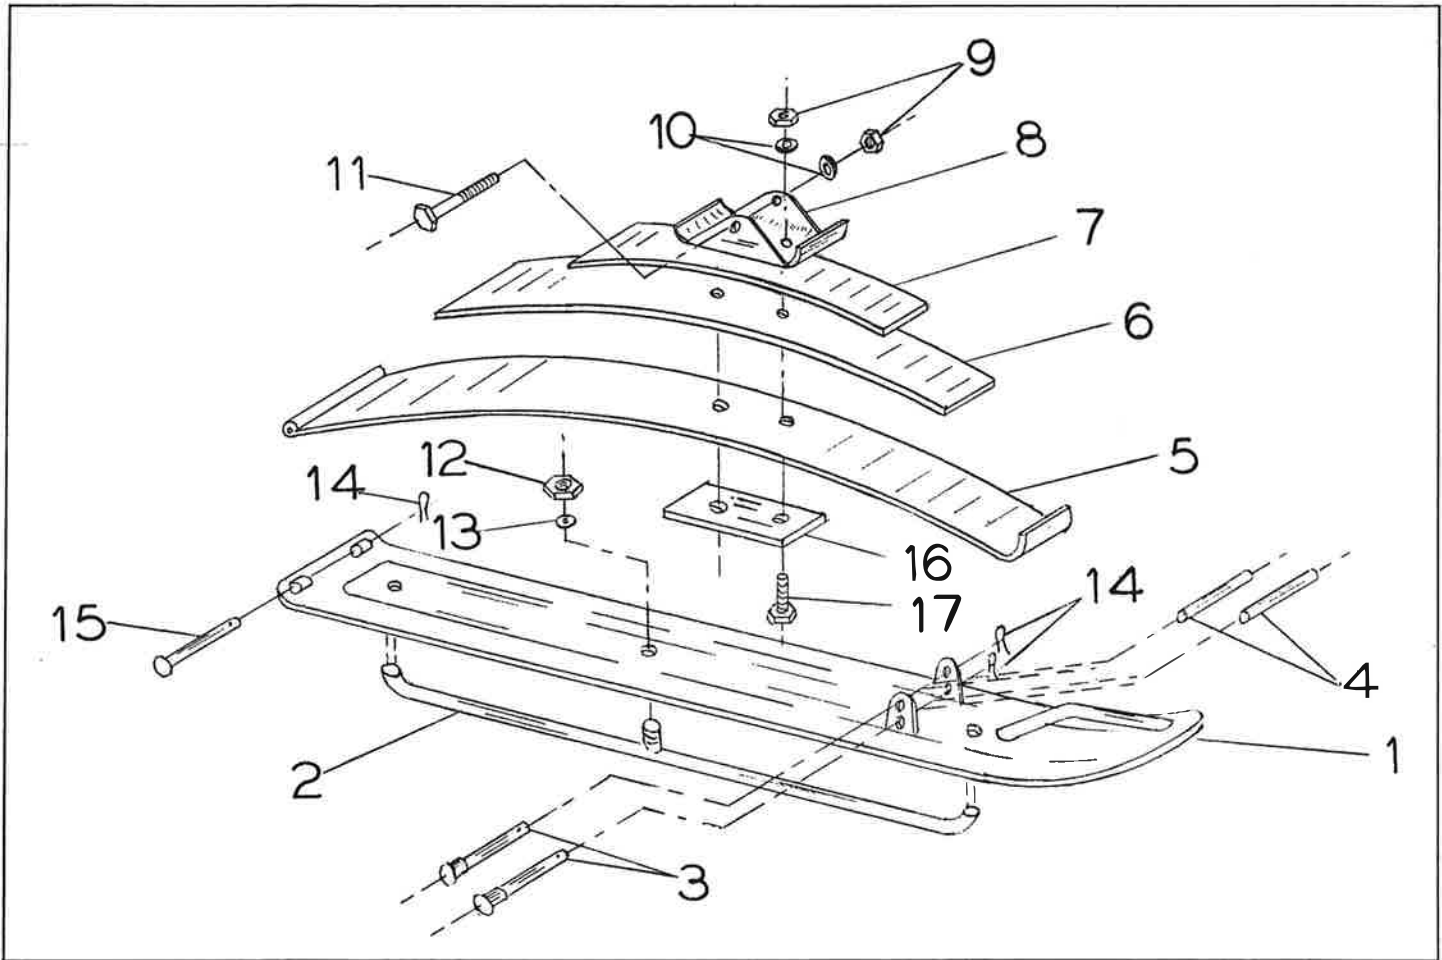

SKI RUNNER

ITEMS	NUMBER	DESCRIPTION	CD	CP	ZE	GP	MS	ITEMS	NUMBER	DESCRIPTION	CD	CP	ZE	GP	MS
1	020104	SKI RUNNER	2	2	2			10	620054	LOCK WASHER 3/8	6	6	6		
2	020024	SKI RUNNER SHOE	2	2	2			11	600020	BOLT 3/8 x 24 x 3 1/2	2	2	2		
3	640057	CLEVIS PIN	4	4	4			12	610051	NUT 1/2 x 28	2	2	2		
4	020196	STEEL BUSHING	4	4	4			13	620001	LOCK WASHER 1/2	2	2	2		
5	020103	MAIN LEAF	2	2	2			14	640012	CUTTER PIN	6	6	6		
6	020102	SECOND LEAF	2	2	2			15	640052	CLEVIS PIN	2	2	2		
7	020029	THIRD LEAF	2	2	2			16	020111	REBOUND LEAF SPRING	2	2	2		
8	020030	SPRING COUPLER	2	2	2			17	600019	BOLT 3/8 x 24 x 1 1/2	4	4	4		
9	610013	NUT 3/8 x 24	6	6	6										

NOTES