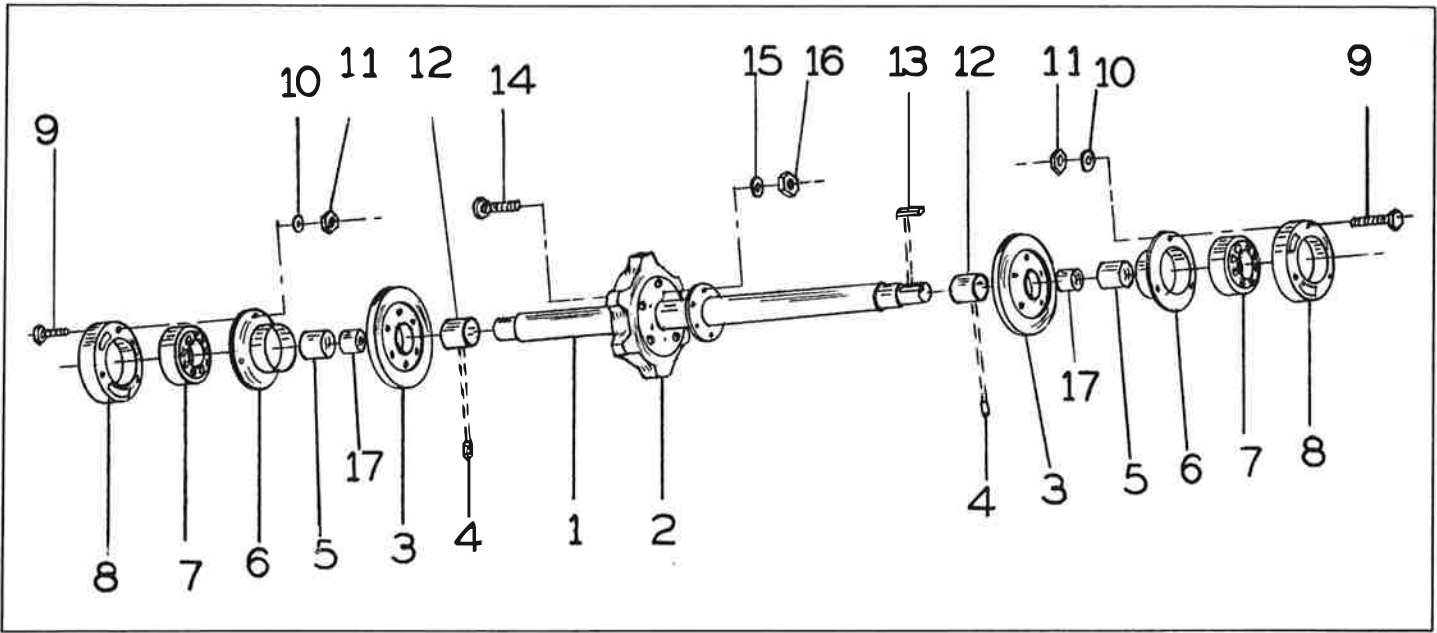

FRONT SHAFT

ITEMS	NUMBER	DESCRIPTION	CD	CP	ZE	GP	MS	ITEMS	NUMBER	DESCRIPTION	CD	CP	ZE	GP	MS
1	040119	FRONT SHAFT	1	1	1			10	620050	LOCK WASHER 5/16	6	6	6		
2	040115	FRONT SPROCKET STD	1	1	1			11	610050	NUT 5/16 x 24	6	6	6		
3	040109	IDLER WHEEL	2	2	2			12	040112	LOCK COLLAR	2	2	2		
4	600106	ALLEN SCREW $\frac{1}{4}$ x 20 x $\frac{1}{4}$	2	2	2			13	640050	KEY FRONT AXLE	1	1	1		
5	040108	SPACER	2	2	2			14	600150	BOLT $\frac{1}{4}$ x 28 x 3/4	4	4	4		
6	040120	STEEL CASE	2	2	2			15	620001	LOCK WASHER $\frac{1}{4}$	4	4	4		
7	660052	FRONT SHAFT BEARING	2	2	2			16	610051	NUT $\frac{1}{4}$ x 28	4	4	4		
8	040121	BEARING SPACER	2	2	2			17	670050	NYLON BUSHING	2	2	2		
9	600032	BOLT 5/16 x 24 x 1 $\frac{1}{4}$	6	6	6										

NOTES