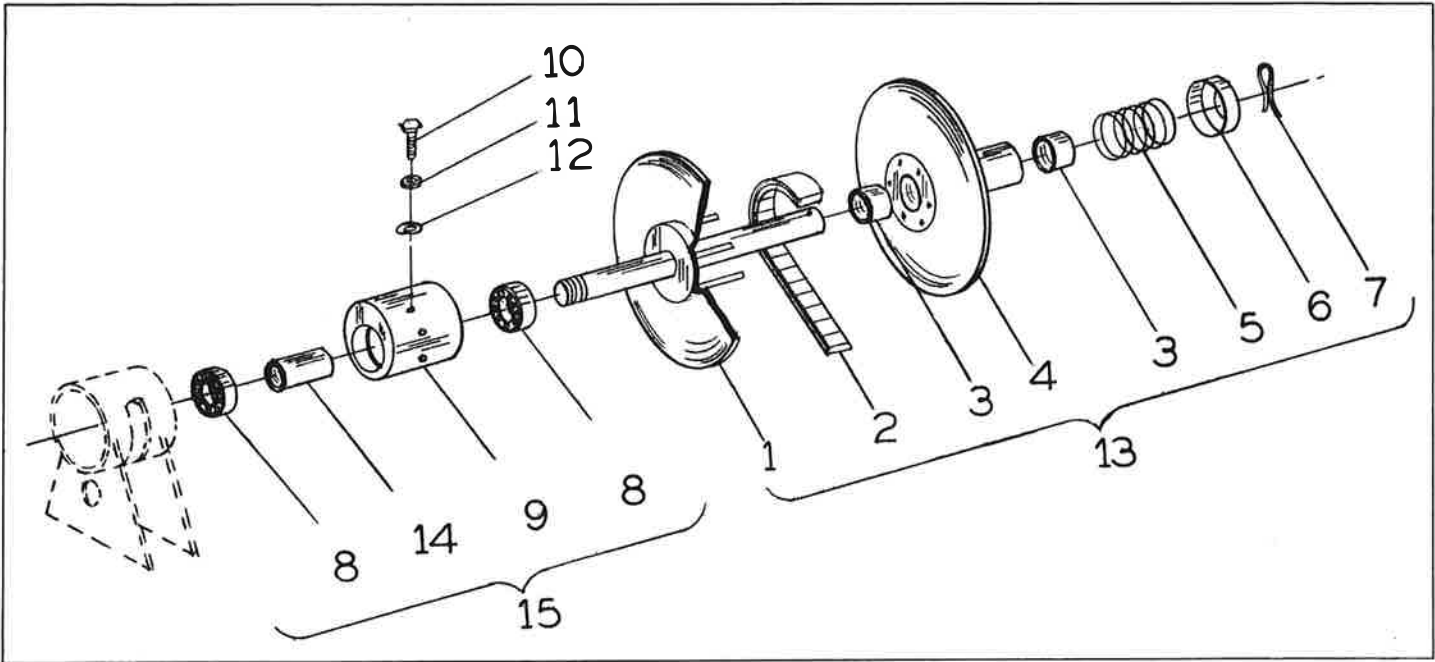

DRIVEN PULLEY

ITEMS	NUMBER	DESCRIPTION	CD	CP	ZE	GP	MS	ITEMS	NUMBER	DESCRIPTION	CD	CP	ZE	GP	MS
1	060046	PULLEY INNER	1	1	1			9	060216	CHAIN TENSIONER	1	1	1		
2	700050	DRIVE BELT	1	1	1			10	600034	BOLT 3/8 x 16 x 1	1	1	1		
3	670052	BRASS BUSHING	2	2	2			11	620054	LOCK WASHER 3/8	1	1	1		
4	060207	OUTER PULLEY	1	1	1			12	060166	WASHER	1	1	1		
5	060205	SPRING	1	1	1			13	060221	DRIVEN PULLEY ASS'Y	1	1	1		
6	060204	SPRING COVER	1	1	1			14	060075	SPACER	1	1	1		
7	640006	CUTTER PIN	1	1	1			15	060220	CHAIN TENSIONER ASS'Y	1	1	1		
8	660005	BEARING	2	2	2										

NOTES