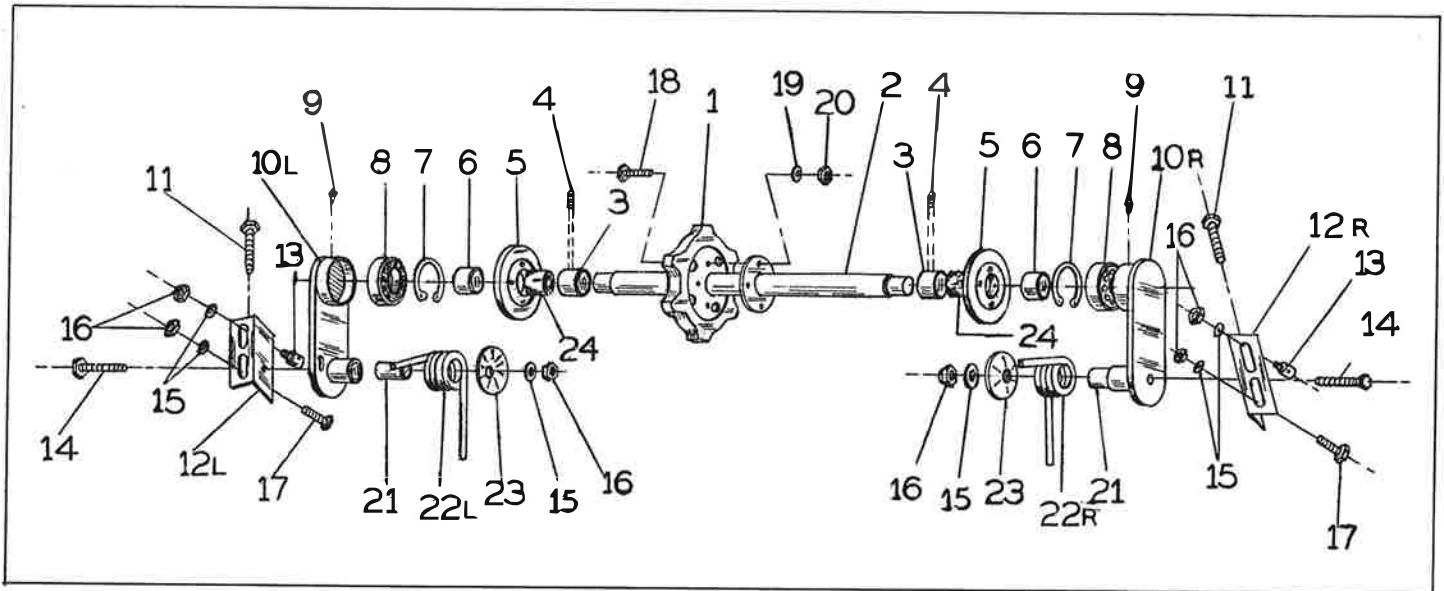

NOTES

ITEMS	NUMBER	DESCRIPTION	CD	CP	ZE	GP	MS	ITEMS	NUMBER	DESCRIPTION	CD	CP	ZE	GP	MS
1	040110	REAR SPROCKET	1	1	1			13	040044	EYE BOLT	2	2	2		
2	040122	REAR SHAFT	1	1	1			14	600022	BOLT 5/16 x 24 x 2 1/2	2	2	2		
3	040112	LOCK COLLAR	2	2	2			15	620050	LOCK WASHER 5/16	6	6	6		
4	600106	ALLEN SCREW 1/4 x 20 x 1/2	2	2	2			16	610050	NUT 5/16 x 24	6	6	6		
5	040109	IDLER WHEEL	2	2	2			17	600024	BOLT 5/16 x 24 x 3/4	2	2	2		
6	040108	SPACER	2	2	2			18	600150	BOLT 1/4 x 28 x 3/4	4	4	4		
7	640055	RETAINING RING	2	2	2			19	620001	LOCK WASHER 1/4	4	4	4		
8	660005	BEARING	2	2	2			20	610051	NUT 1/4 x 28	4	4	4		
9	680001	GREASE FITTING	2	2	2			21	670051	LINK PLATE BUSHING	2	2	2		
10R	040123	R.H. LINK PLATE	1	1	1			22R	040033	R.H. SPRING	1	1	1		
10L	040123	L.H. LINK PLATE	1	1	1			22L	040032	L.H. SPRING	1	1	1		
11	600021	BOLT 5/16 x 18 x 2 1/2	2	2	2			23	040009	RETAINER WASHER	2	2	2		
12R	040043	R.H. BRACKET	1	1	1			24	670050	NYLON BUSHING	2	2	2		
12L	040116	L.H. BRACKET	1	1	1										

ITEMS	NUMBER	DESCRIPTION	CD	CP	ZE	GP	MS	ITEMS	NUMBER	DESCRIPTION	CD	CP	ZE	GP	MS
1	020113	LONG ROD	1	1	1			7	020108	SPRING	3	3	3		
2	610013	NUT	2	2	2			8	620053	FLAT WASHER 3/8	4	4	4		
3	020107	TIE ROD END	2	2	2			9	640012	CUTTER PIN	4	4	4		
4	640056	TAPER PIN	2	2	2			10	620050	LOCK WASHER 5/16	2	2	2		
5	020109	SPRING	2	2	2			11	610050	NUT 5/16 x 24	2	2	2		
6R	020195	R.H. ARM	1	1	1			12	020114	ROD COUPLER	1	1	1		
6L	020194	L.H. ARM	1	1	1			13	020115	SHORT ROD	1	1	1		